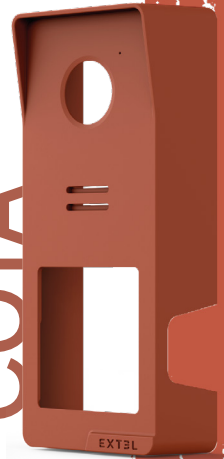

# EXT3L

Capas para painéis da rua  
Wave 3 - Extel

GRAFITE

TERRA  
COTA

CINZEN-  
TO  
TITA

## PERSONALIZE A SUA FACHADA

com capas de plástico reciclado,  
compatíveis com o videofone Extel  
Wave 3 (ref. 720337 não incluída)  
e crie uma verdadeira harmonia  
em frente à sua casa.

Compatible

EXT3L  
WAVE 3

## MUDE DE ESTILO NUM INSTANTE!

A capa do painel da rua Wave 3 instala-se num instante: só tem de encaixá-lo e inserir o parafuso fornecido para fixar. Mude a capa do seu painel sempre que lhe apetecer ou fizer renovações, sem qualquer instalação especial.

Esta capa é um verdadeiro acessório de decoração!

Está a renovar a casa ou o portão?  
Este videofone cresce consigo!

Mude o revestimento: a capa muda, mas o painel continua a ser o mesmo. Isto evita uma nova compra ou uma nova ligação a partir da sua casa.