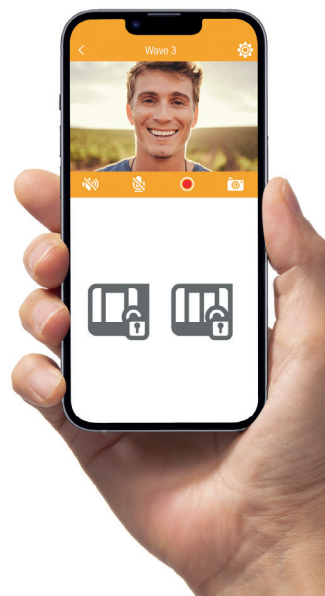

EXTEL

Videofone sem fios conectado Com leitor de impressões digitais

WAVE 3

RECEBA TRANQUILAMENTE OS SEUS VISITANTES

Terceiro modelo da gama Wave da Extel, o videofone **Wave 3** sem fios e conectado é o aliado perfeito para um controlo de acesso sereno. A facilidade de instalação e as suas diferentes funcionalidades tornam-no moderno e vanguardista. Escolha a forma como pretende gerir o seu acesso: por impressão digital, por código QR temporário ou através da aplicação Extel Connect. Quando um visitante carrega no botão de chamada, o proprietário é imediatamente notificado, com suporte de fotografia ou vídeo, e pode responder e abrir o acesso, se assim o desejar, através do monitor ou smartphone. O painel da rua está disponível em várias cores* e o monitor tem um design cuidado e elegante, o que faz com que este videofone se adapte na perfeição à estética da sua casa.

Dimensão do ecrã

Alta resolução de imagem
2048x1152 px

SIMPLIFIQUE A SUA CHEGADA COM O LEITOR DE IMPRESSÕES DIGITAIS

Não perca mais tempo à procura das chaves na mala ou no fundo do bolso, o videofone Wave 3 Extel tem a solução! Graças à sua tecnologia biométrica e equipado com um leitor de impressões digitais, o painel da rua permite-lhe entrar em sua casa sem qualquer incómodo: basta passar o dedo sobre o leitor de impressões digitais e entrar em casa!

FUNCIONALIDADES DE CONFORTO

- Utilize o monitor como quiser: pode ser montado na parede ou em cima de um móvel com o seu suporte, onde quiser. O seu ar moderno adapta-se perfeitamente ao seu ambiente interior.
- **Visão noturna:** beneficie de uma visão ideal graças aos LED de infravermelhos integrados no painel da rua.
- Painel da rua tátil em plástico reciclado e resistente com certificação IP44 que o protege contra as projeções de água e do pó.
- Grande ecrã tátil de 7" para controlar o seu videofone com a ponta dos dedos.