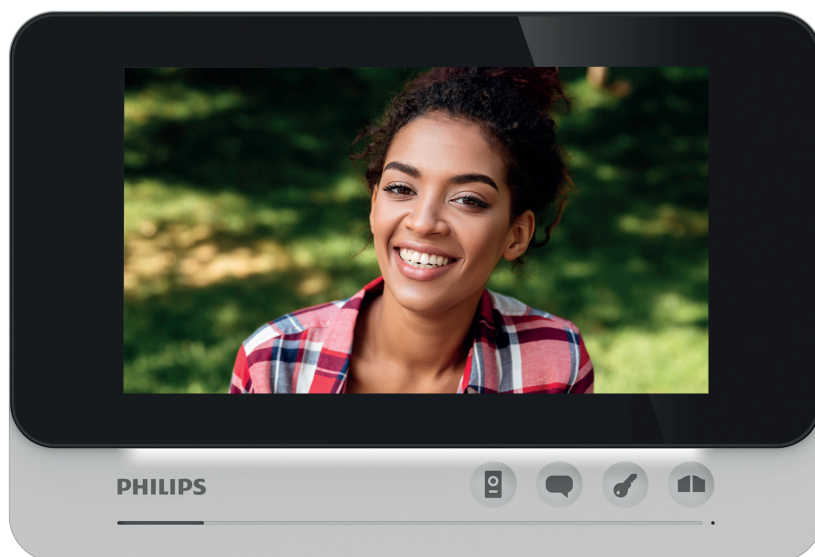

PHILIPS

WelcomeEye Comfort DES 9500 VDP

Videoporteiro de 7" com ecrã largo, fácil de usar e instalar

Design elegante, ecrã a cores de 7" ultra-fino, o videoporteiro Philips Welcome Eye Comfort é um produto que facilita o seu quotidiano. Ligado por 2 fios à placa de rua, este videoporteiro tornar-se-á um verdadeiro acessório incontornável do seu quotidiano. A sua interface intuitiva e ergonómica permite aceder às diferentes funcionalidades: visualizar e dialogar com os seus visitantes, controlar a abertura de uma porta ou portão automático...

+ produto

- Instalação simples e rápida com 2 fios entre a placa de rua e o monitor
- Elevada qualidade de imagem e grande amplitude do ângulo de visão(100°)
- Função monitoring para controlar facilmente a sua entrada
- Função de intercomunicação entre os monitores do mesmo domicílio
- Plataforma bi-domicílio evolutiva até 3 ecrãs, 2 placas de rua e 1 câmara por domicílio
- Duplo comando para a fechadura e o portão
- Visão noturna colorida
- Porta-etiquetas e botão luminoso
- Placa de rua e viseira de alumínio
- Função polarity protect para proteger o seu videoporteiro contra ligações incorrectas

Conteúdo do kit:

- 1 monitor a cores de 7"
- 1 placa de rua
- 1 viseira de proteção anti chuva de alumínio
- 1 suporte de parede para monitor
- 1 transformador compatível com tomadas do Reino Unido e UE