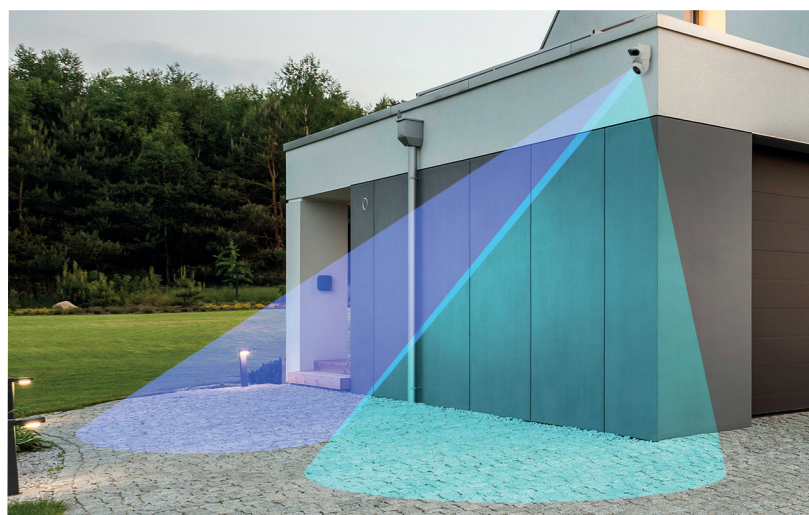

MODO DE PATRULHA 360°

A sua câmara **HomeCam Dual 2 3MP** permite visualizar de forma sequencial diferentes zonas do exterior da sua habitação.

Graças à sua parte motorizada, a câmara percorre várias zonas para garantir a máxima segurança. Estas zonas podem ser definidas através da aplicação para um controlo máximo e uma segurança ideal da sua casa.

Além disso, a câmara é parte integrante da gama de casa conectada **Avidsen Home**, permitindo configurar cenários automáticos que dispensam a sua intervenção nos equipamentos. Se tiver um alarme ou um termostato **Avidsen Home**, configure facilmente a câmara para ativar a deteção de movimentos ou o modo privado em função da sua presença. Depois, não precisa de pensar em mais nada!