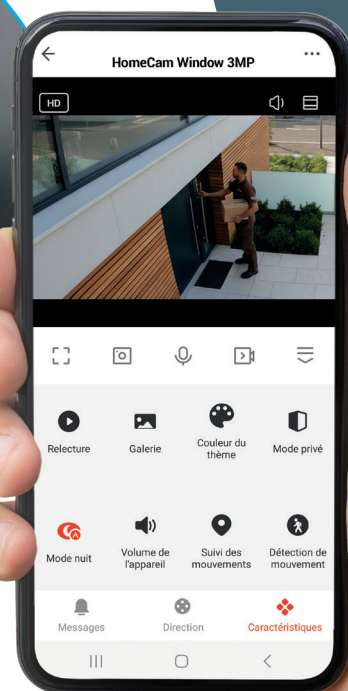

## HomeCam Window 3MP CÂMARA WIFI IP 2K 3MP

A câmara de interior que vigia... o exterior!

Ref. 127170

Fixa-se a um  
vidro!

RESOLUÇÃO

DETEÇÃO DE  
MOVIMENTO

SIRENE  
INTEGRADA

VISÃO  
NOTURNA

### VIGIE O SEU EXTERIOR DE FORMA DISCRETA

Vigie o seu espaço exterior da sua casa a partir do interior com a câmara conectada **HomeCam Window 3MP** da **Avidsen**. Concebida para instalação no interior, diretamente sobre uma janela, com a objetiva orientada para o exterior, a **HomeCam Window 3MP** permite vigiar o jardim ou a varanda, eliminando as limitações habitualmente associadas às câmaras exteriores. A câmara dispõe de um sistema de fixação autocolante, para aplicação direta em superfícies envidraçadas, assegurando uma instalação simples, discreta e uma vigilância pontual do exterior através da aplicação **Avidsen Home**.

**Resolução 2K**  
Qualidade de imagem de ultra alta definição.

**Deteção de movimentos**  
A deteção de movimentos permite-lhe ser alertado através de notificação push em caso de intrusão.

**Visão noturna**  
A câmara possui visão noturna a cores para uma vigilância noturna eficaz.

## VANTAGENS DO PRODUTO

- A câmara oferece imagem em **ultra-alta definição 2K**, bem como áudio bidirecional.
- Durante a vigilância, sempre que é detetado um movimento, é enviada uma notificação através da aplicação **Avidsen Home**.
- Pode gravar um vídeo num cartão microSD (não fornecido), que pode ser consultado posteriormente, à distância.
- A partir da aplicação Avidsen Home, é possível definir a zona de deteção e as zonas de exclusão, desenhando a área a vigiar para receber alertas apenas em caso de movimentos não previstos nesse espaço.
- Também pode ativar o alarme para um efeito dissuasor.
- A sirene integrada emite um sinal de alerta discreto.