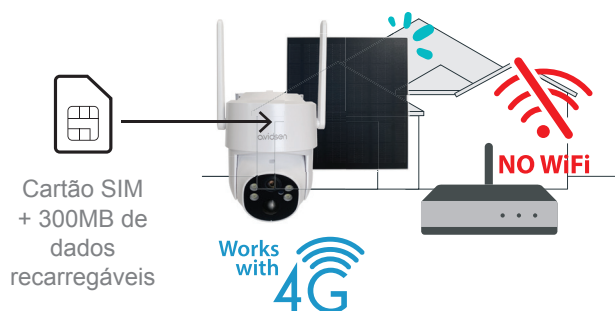

PORQUÊ ESCOLHER UMA CÂMARA 4G

O exterior na parte traseira da sua propriedade ou o jardim de uma residência secundária? Para locais sem box de Internet, aceite o desafio da vigilância com a câmara **HomeCam o-4G**. Ligada à rede 4G através do seu cartão SIM, dispõe da conectividade necessária para verificar em tempo real ou em diferido (com a adição de um cartão microSD opcional) o que se passa nestas zonas periféricas sem acesso a Wi-Fi. Com esta câmara autónoma estará sempre tranquilo, onde quer que esteja.