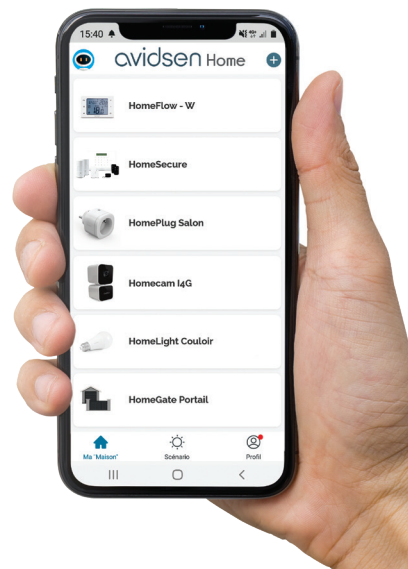

UMA CÂMARA AUTÓNOMA EM TODAS AS CIRCUNSTÂNCIAS

Não precisa de wi-fi para aceder ao exterior da sua habitação a qualquer momento! Com o seu cartão 4G fornecido e carregado com 300MB de dados, a câmara **HomeCam o-4G** liga-se automaticamente à rede com melhor desempenho na sua localização. Uma vez esgotados os dados pré-carregados, pode facilmente recarregar os dados no site Eiotclub. Também pode utilizar cartões SIM da maioria dos operadores franceses e estrangeiros.

FUNCIONA A ENERGIA SOLAR

Deixa de ser necessário instalar cabos eléctricos para alimentar a câmara: esta funciona graças ao seu painel solar remoto. Assim, pode instalá-la no local pretendido, desde que o painel solar esteja corretamente exposto à luz solar, sem zonas de sombra.

PORQUÊ ESCOLHER UMA CÂMARA 4G

O exterior na parte traseira da sua propriedade ou o jardim de uma residência secundária? Para locais sem box de Internet, aceite o desafio da vigilância com a câmara **HomeCam o-4G**. Ligada à rede 4G através do seu cartão SIM, dispõe da conectividade necessária para verificar em tempo real ou em diferido (com a adição de um cartão microSD opcional) o que se passa nestas zonas periféricas sem acesso a Wi-Fi. Com esta câmara autónoma estará sempre tranquilo, onde quer que esteja.

RESPIRE: A AVIDSENHOME TRATA DE TUDO

- A câmara **HomeCam o-4G** é parte integrante da gama Avidsen Home, o que lhe permite implementar cenários de vida para não ter de se preocupar com os seus produtos.
- Se tiver lâmpadas Avidsen HomeLight ou módulos de controlo de persianas AvidsenHome, simule automaticamente uma presença ao amanhecer ou ao anoitecer na sua ausência.
- Se tiver um alarme ou um termostato AvidsenHome, configure facilmente a câmara **HomeCam o-4G** para ativar a deteção de movimentos ou o modo privado em função da sua presença. Depois, não precisa de pensar em mais nada!