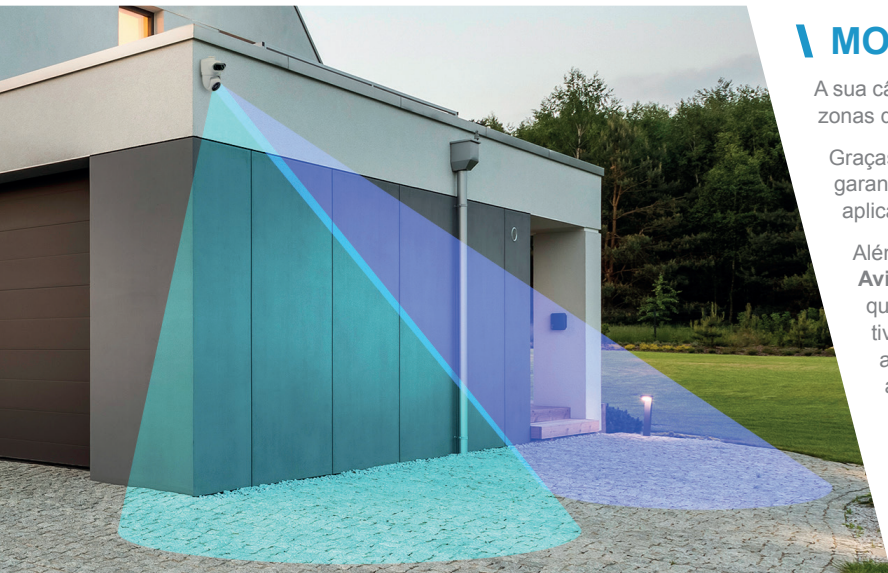

EXCELENTE VISÃO EM TODAS AS CIRCUNSTÂNCIAS

Com visão 2K de ultra alta definição, visão noturna e certificação IP44 contra os elementos e a chuva, a **HomeCam DUAL PTZ** permite-lhe desfrutar de uma imagem nítida e fluida em todas as circunstâncias. Assim, pode monitorizar facilmente o exterior da sua casa através do seu smartphone.

MODO DE PATRULHA 360°

A sua câmara **HomeCam DUAL PTZ** permite-lhe visualizar sequencialmente zonas dos seus exteriores.

Graças à sua parte motorizada, a câmara percorre várias zonas para garantir a máxima segurança. Estas zonas podem ser definidas através da aplicação para um controlo máximo e uma segurança ideal da sua casa.

Além do mais, a câmara é parte integrante da gama casa conectada **AvidsenHome**, o que lhe permite implementar cenários de vida nos quais não será necessário preocupar-se com os seus produtos. Se tiver um alarme ou um termostato AvidsenHome, configure facilmente a câmara para ativar a deteção de movimentos ou o modo privado de acordo com a sua presença. Depois, não precisa de pensar em mais nada!