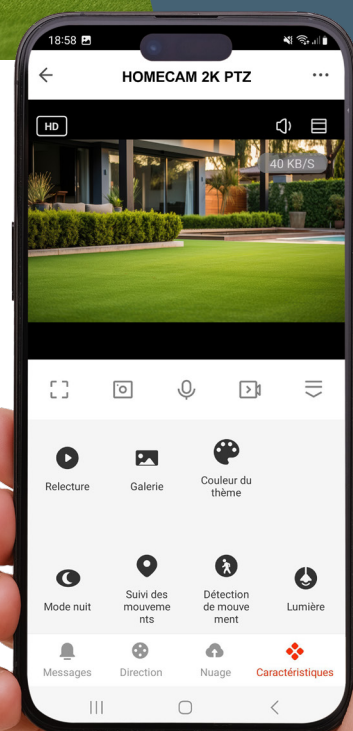

VISÃO NOTURNA

MOTORIZADA

DETEÇÃO DE
MOVIMENTOS
COM RASTREIO
AUTOMÁTICO

SIRENE
INTEGRADA

LUZ

UTILIZAÇÃO NO
EXTERIOR (IP55)

VIGIE O SEU ESPAÇO EXTERIOR EM TOTAL SEGURANÇA COM UMA IMAGEM DE ALTA DEFINIÇÃO.

Fácil de instalar e discreta, a câmara HomeCam 2K PTZ permite-lhe proteger a sua casa, quer esteja em casa ou à distância. Sempre que um movimento é detetado e monitorizado através do rastreamento automático, recebe uma notificação no seu smartphone.

Certificação IP55, visão noturna com os LED de infravermelhos, resolução 2K: a imagem que vê é nítida e fluida em todas as circunstâncias. Visualização de vídeos, captura de fotografias em direto ou iniciação de gravações de vídeo à distância, em qualquer local, a partir do seu smartphone (iOS ou Android). Se precisar de um meio de dissuasão, acione a sirene a partir do seu smartphone.

2K

Qualidade de imagem de ultra alta definição

IP55

Resiste às condições exteriores e às intempéries

VANTAGENS DO PRODUTO

- Elevada qualidade visual: imagem de **ultra alta definição 2K**
- Visão em todas as circunstâncias: **visão noturna** com 4 LED de infravermelhos, alcance de 10 metros
- Visão fluida e nítida mesmo com mau tempo ou poeira: a câmara tem a certificação IP55
- Grande potência de iluminação: 135 lúmenes, alcance de 25 metros
- Sirene integrada de **75 decibéis** (som de uma buzina de automóvel): efeito dissuasor, a sirene pode ser acionada à distância
- Motorização de grande amplitude: 150° na vertical, 310° na horizontal

VIGIE A SUA HABITAÇÃO E TODOS OS QUE LHE SÃO QUERIDOS

A sua câmara tem uma imagem de ultra alta definição 2K e som bidirecional (microfone + altifalante). Em caso de deteção de um movimento durante a vigia da câmara, é enviada uma **notificação** para o seu smartphone, a sua câmara grava um vídeo no cartão microSD (não fornecido) que poderá consultar à distância.