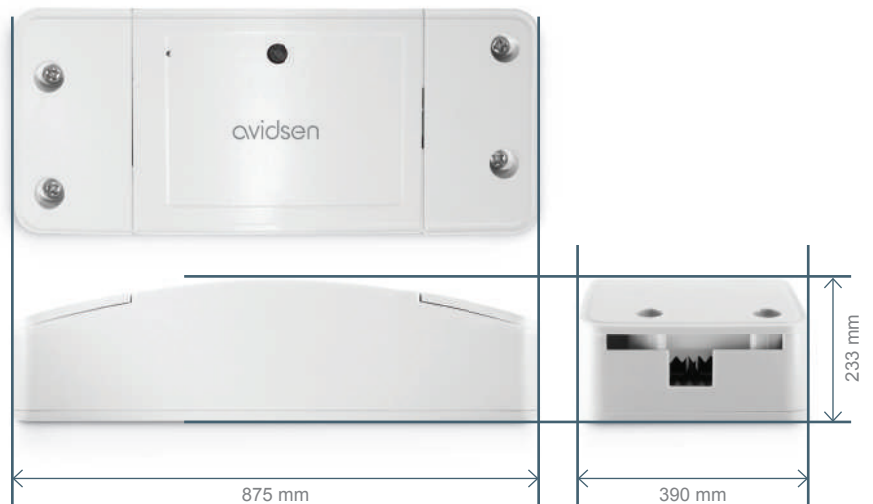

avidsen

2 YEARS
WARRANTY

HomeGate

MÓDULO RECETOR WI-FI

Abra o seu portão e a porta da sua garagem à distância

Ref.127041

CONTROLE A PORTA DA SUA GARAGEM OU O SEU PORTÃO ONDE QUER QUE ESTEJA.

Este recetor Wi-Fi permite-lhe abrir e fechar a maioria dos portões ou portas de garagem a partir do seu smartphone ou tablet, mantendo a compatibilidade com os telecomandos originais. É também compatível com os assistentes de voz Google Home e Alexa "Aciona o portão". A posição do seu portão é verificada pela aplicação, sendo possível saber se este está ou não bem fechado.

Funciona com a aplicação

avidsen Home

Funciona com os assistentes de voz

CONTEÚDO DO KIT

- Um módulo Wi-Fi
- Um sensor de posição com cabo de 5 m
- Um kit de fixação

✓ CARACTERÍSTICAS TÉCNICAS

Potência máxima	200 W
Funcionalidades	Abertura de portões e portas de garagem
Ligação	Com fios 1 saída
Secção do cabo	Até 1,5 mm ²
Utilização	Interior e exterior
T° de funcionamento	-10 °C / +50 °C
T° de armazenamento	-20 °C / +70 °C
Alimentação	230 V CA/50 Hz
Consumo médio	< 1 W
Sensor de posição	Cabo de 5 m, Distância máx. entre os dois sensores: 10 mm
Instalação	Perto do portão ou da porta da garagem
Cor	Branco
Índice de proteção	IP20