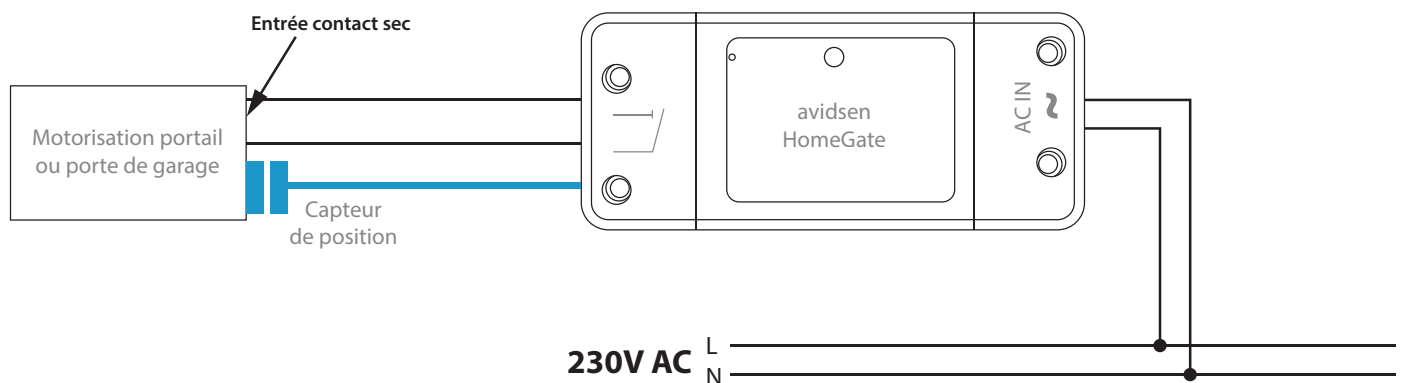

Precisa de ajuda?
O Assistente Avidssy
responde às suas perguntas no
site www.avidsen.com

3345111270414