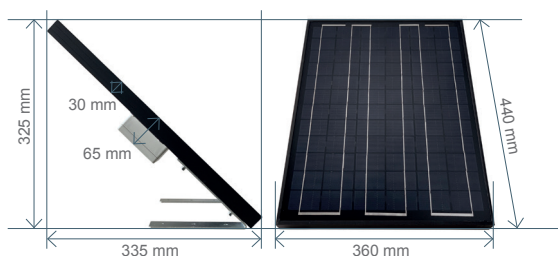

Poupança energética

- Sem qualquer consumo elétrico suplementar
- Funciona mesmo em caso de falha de energia
- Permite, no mínimo, 10 aberturas/fechamentos por dia

CONTEÚDO DO KIT

- 1 painel solar de 20 W
- Suporte de fixação de 45°
- 1 bateria de lítio de 24 V - 6 Ah
- Cabo de ligação de 2 m
- Parafusos

CARACTERÍSTICAS TÉCNICAS

Tipo	Painel solar monocristalino de 20 W
Bateria	Lítio 18-25,2 V 6 Ah
Funcionamento	10 aberturas/fechos da motorização por dia
Temperatura de funcionamento	-10 a +50 °C
Índice de proteção	IP44
Dimensões e peso	Altura 44 cm, largura 36 cm, espessura 6,5 cm - 3,5 kg