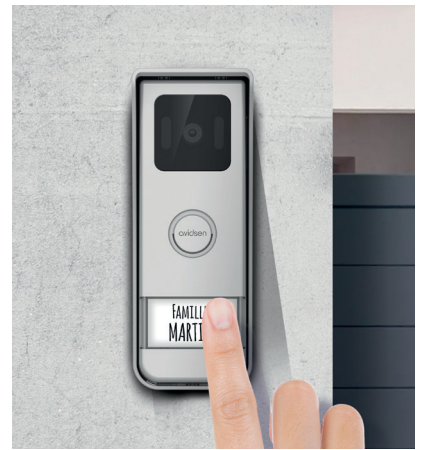

CARACTERÍSTICAS TÉCNICAS

	Sem fios
Distância máx.	200 m em campo livre
Comando	Trinco elétrico - contacto seco (12 V/2 A) Abertura do portão - contacto seco (12 V/2 A)
Campainha	6 toques Nível sonoro: 85 dB
Caraterísticas do ecrã	Diagonal: 7" (18 cm) Resolução: 800 x 480 px Fixação: na parede
Características do painel da rua	Sensor: 1/2,7", CMOS Ângulo de visão: 125° Visão noturna: LED IR invisíveis Botão de chamada luminoso: Sim Porta-etiqueta luminoso: Sim Fixação: em saliência Características do painel solar integrado: - Tamanho do painel: 60 x 43 mm - Painel solar: 5 V / 70 m Ah Bateria interna do painel da rua: 3,7 V / 5000 m Ah Autonomia do painel da rua sem sol/com nuvens: 3 meses (com a bateria totalmente carregada e uma chamada/dia de um minuto a 25 °C) Aviso de bateria fraca: apresentado no ecrã interior
Ajustes	Luminosidade, contraste, volume do toque e modo de silêncio
Acabamento	Monitor: plástico reciclado 70% Painel da rua: plástico reciclado 70%
Características elétricas	5 V CC - 2 A
Ligação elétrica	Alimentação com conexão de encaixe
Temperatura de funcionamento	-10 °C/+50 °C
Utilização	Monitor: interior Painel da rua: exterior IP44
Características do produto isolado	Dimensões do monitor: 124 (a) x 218 (c) x 20 (p) mm Dimensões do painel da rua: 187 (a) x 68 (c) x 46 (p) mm