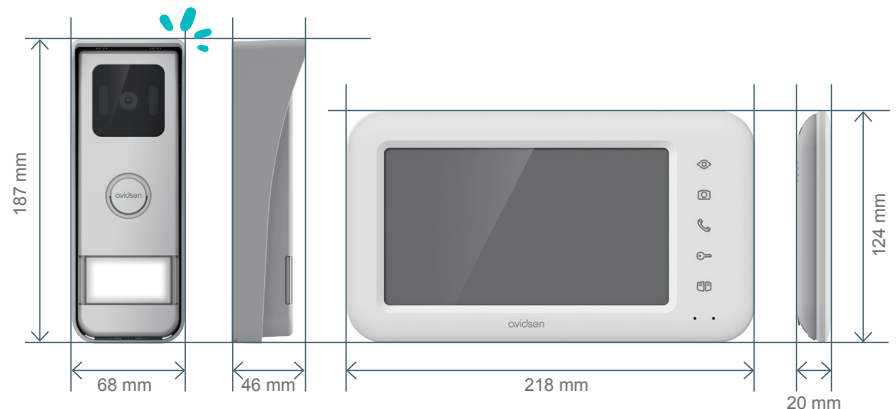

CONTEÚDO DO KIT

- 1 ecrã a cores de 7" branco, teclas tácteis
- 1 painel da rua para colocar do lado da rua com viseira, bateria e painel solar integrados
- Parafusos
- 1 cabo de alimentação USB-C