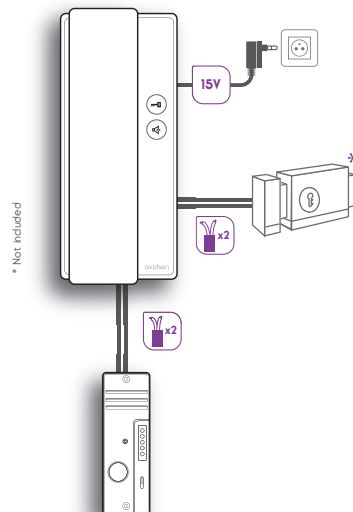

aidsen
Connected Homes™

Auscultador áudio

Referência

112110

Packaging

Gencod
3660211121108

Características técnicas

- 1 auscultador interno para montar na parede (parafusos fornecidos), fornecido com 1 transformador 230 VCA/15 VCC 1 A.
- O teclado está preparado para montagem em soliência (parafusos fornecidos). Ecrã de proteção contra a chuva integrado.
- Ligação com 2 fios entre o auscultador e o teclado.
- Possibilidade de ligar um trinco elétrico ao interfone (opcional).