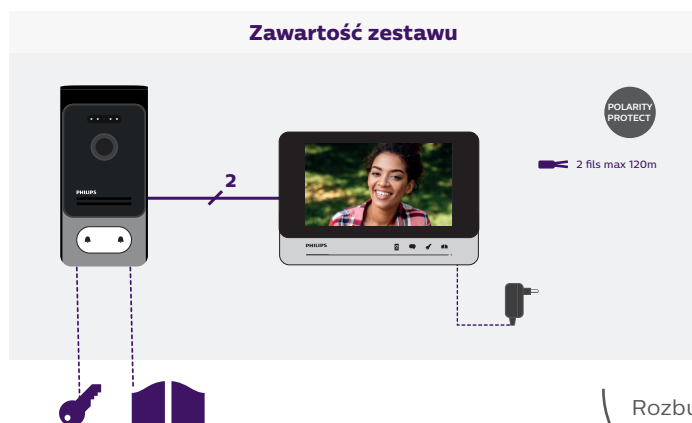

akcesoria w opcji
gwarancja	2 lata	
okablowanie	2-przewodowe	
odległość maksymalna	120 m (między 2 najbardziej od siebie oddalonymi elementami instalacji)	
sterowanie	zamek i brama	
dzwonek	6 dzwonek siła głosu: 85 dB	WelcomeEye AddComfort Monitor dodatkowy 7"
dane techniczne ekranu	przekątna: 7" (18 cm) rozdzielczość: 800 x 480 px mocowanie: ściennie	WelcomeEye AddCompact Monitor dodatkowy 4,3" kompaktowy
dane techniczne panelu zewnętrznego	czujnik: C-MOS kolorowy 900TVL kąt widzenia: poziomo 100° / pionowo 70° obiektyw: stały tryb nocny: białe diody LED (2,5m) podświetlany przycisk wywołania: Tak podświetlana wizytówka: Tak sterowanie zamkiem: 12 V / 1,0 A maks. sterowanie bramą: zdolność wyłączenia 12 V / 2 A maks. mocowanie: naścienne	WelcomeEye Outdoor Dodatkowy panel zewnętrzny
ustawienia	kolor + jasność + kontrast + głośność dzwonka	WelcomeEye Cam Dodatkowa kamera
wykończenie	monitor: czarny plastik i aluminium panel zewnętrzny: czarne aluminium i aluminium	WelcomeEye Power Zasilacz modułowy na szynie DIN
dane układu elektrycznego	24 VDC / 460 mA / 11,1 W	
podłączenie elektryczne	zasilacz podłączany do gniazdka (lub zasilacz na szynie DIN w opcji)	
temperatura działania	-15°C / +50°C	
użytkowanie	monitor: pomieszczenia panel zewnętrzny: na zewnątrz (IP44)	
dane techniczne produktu	wymiary monitora: 142 (wys.) x 210 (szer.) x 15 (gł.) mm wymiary panelu zewnętrznego: 168 (wys.) x 82 (szer.) x 38 (gł.) mm masa: 0,86 kg	
dane techniczne zestawu	wymiary: 210 (wys.) x 315 (szer.) x 78 (gł.) mm masa: 1,28 kg	
normy i certyfikaty	CE, RoHS, REACH	

Rozbudowa 2 rodziny