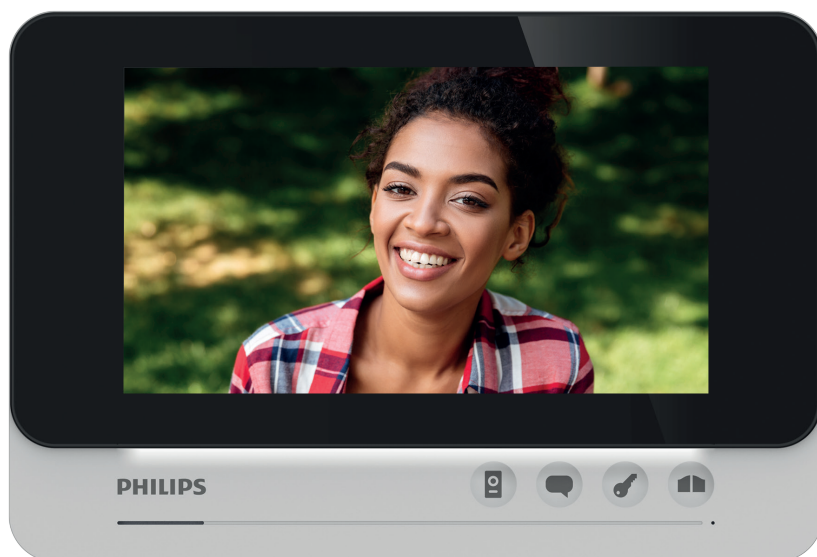

PHILIPS

WelcomeEye Comfort DES 9500 VDP

Domofon wideo z szerokim ekranem 7", łatwy w obsłudze i instalacji

Domofon wideo Philips Welcome Eye Comfort to produkt łatwy w użyciu, charakteryzujący się starannym designem i wyposażony w kolorowy ultra płaski ekran 7". Domofon wideo podłączany za pomocą 2 przewodów do panelu zewnętrznego, stanie się nieodzownym akcesorium wykorzystywanym każdego dnia. Jego intuicyjny i ergonomiczny interfejs pozwala uzyskać dostęp do różnych funkcji: wyświetlanie obrazu i prowadzenie rozmów z gośćmi, sterowanie otwieraniem drzwi lub bramy z napędem...

+ produkt

- Łatwa i szybka instalacja za pomocą 2 przewodów między panelem a monitorem
- Bardzo wysoka jakość obrazu i bardzo szeroki kąt widzenia (100°)
- Funkcja monitoringu umożliwiająca łatwe nadzorowanie wejścia
- Funkcja łączności między monitorami tej samej rodziny
- Platforma dwurodzinna z możliwością rozbudowy do 3 ekranów, 2 paneli zewnętrznych i 1 kamery na rodzinę
- Podwójne sterowanie zamkiem i bramą
- Kolorowy tryb nocny
- Podświetlana wizytówka i przycisk
- Panel zewnętrzny i daszek z aluminium
- Funkcja polaryty protect zabezpieczająca domofon wideo przed błędami przy podłączaniu okablowania

Zawartość zestawu:

- 1 monitor kolorowy 7"
- 1 panel zewnętrzny
- 1 daszek przeciwdeszczowy z aluminium
- 1 wspornik ścienny na monitor
- 1 zasilacz podłączany do gniazdka zgodny ze standardem brytyjskim i europejskim