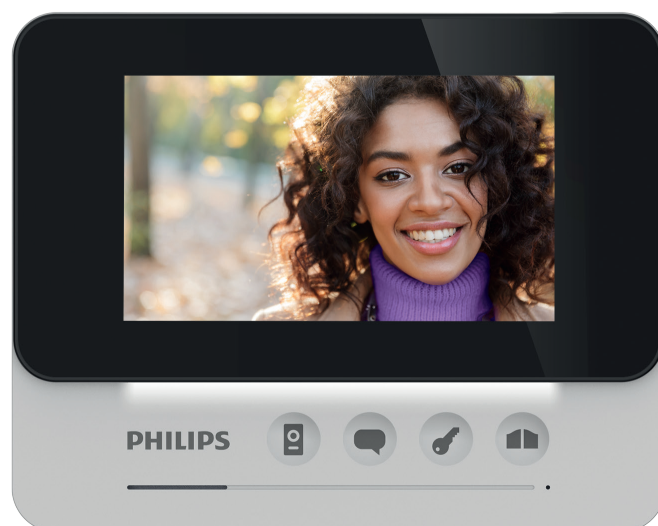

PHILIPS

WelcomeEye Compact DES 9300 VDP

Domofon wideo z kompaktowym ekranem 4,3", łatwy w obsłudze i instalacji

Domofon wideo Philips Welcome Eye Compact to produkt łatwy w użyciu, charakteryzujący się starannym designem i wyposażony w kolorowy ultra płaski kompaktowy ekran 4,3". Domofon wideo podłączany za pomocą 2 przewodów do panelu zewnętrznego, stanie się nieodzownym akcesorium wykorzystywanym każdego dnia. Jego intuicyjny i ergonomiczny interfejs pozwala uzyskać dostęp do różnych funkcji: wyświetlanie obrazu i prowadzenie rozmów z gośćmi, sterowanie otwieraniem drzwi lub bramy z napędem...

+ produkt

- Łatwa i szybka instalacja za pomocą 2 przewodów między panelem a monitorem
- Bardzo wysoka jakość obrazu i bardzo szeroki kąt widzenia (100°)
- Funkcja monitoringu umożliwiająca łatwe nadzorowanie wejścia
- Funkcja łączności między monitorami tej samej rodziny
- Platforma dwurodzinna z możliwością rozbudowy do 3 ekranów, 2 paneli zewnętrznych i 1 kamery na rodzinę
- Podwójne sterowanie zamkiem i bramą
- Kolorowy tryb nocny
- Podświetlana wizytówka i przycisk
- Panel zewnętrzny i daszek z aluminium
- Funkcja polaryty protect zabezpieczająca domofon wideo przed błędami przy podłączaniu okablowania

Zawartość zestawu:

- 1 monitor kolorowy 4,3"
- 1 panel zewnętrzny
- 1 daszek przeciwdeszczowy z aluminium
- 1 wspornik ścienny na monitor
- 1 zasilacz podłączany do gniazdka zgodny ze standardem brytyjskim i europejskim