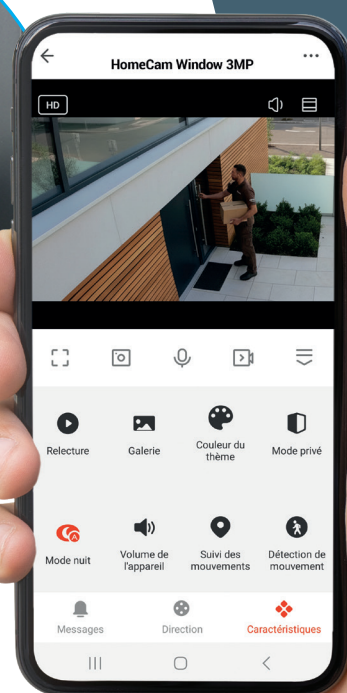

## HomeCam Window 3MP KAMERA IP WIFI 2K 3MP

Kamera wewnętrzna, która czuwa... na zewnątrz!

Nr kat. 127170

Przyklej ją do  
okna!

ROZDZIELCZOŚĆ

WYKRYWANIE  
RUCHU

ZINTEGROWANA  
SYRENA

PODGLĄD  
NOCĄ

### DYSKRETNE MONITOROWANIE OBSZARÓW NA ZEWNĄTRZ

Miej oko na swoje otoczenie z domu dzięki kamerze sieciowej HomeCam Window 3MP firmy Avidsen. Zaprojektowana do umieszczenia na oknie wewnątrz domu z obiektywem skierowanym na zewnątrz, kamera HomeCam Window 3MP pozwala mieć oko na ogród lub balkon bez potencjalnych trudności związanych z kamerą zewnętrzną. Jest łatwa w montażu dzięki samoprzylepnemu paskowi do instalacji na oknie i jest dyskretna, a przede wszystkim łączy się z aplikacją Avidsen Home, dzięki czemu zyskujesz podgląd tego co dzieje się na zewnątrz, kiedy tylko zajdzie taka potrzeba.

**Rozdzielczość 2K**  
Bardzo wysoka jakość obrazu.

**Wykrywanie ruchu**  
Wykrywanie ruchu oznacza, że otrzymasz powiadomienie push w przypadku pojawienia się intruza.

**Noktowizja**  
Kamerę wyposażono w kolorowy noktowizor umożliwiający skuteczny nadzór w nocy.

## Zalety produktu

- Kamera oferuje obraz w **ultrawysokiej rozdzielczości 2K** i dwukierunkowy dźwięk.
- Gdy kamera monitoruje teren, w przypadku wykrycia ruchu wysyła powiadomienie w aplikacji **Avidsen Home**.
- Film można nagrać na karcie microSD (brak w zestawie), a następnie przeglądać go zdalnie.
- Z poziomu aplikacji Avidsen Home wybierz strefę wykrywania i strefę, dla której nie chcesz otrzymywać powiadomień o ruchu: wyznacz żądaną strefę wykrywania, aby otrzymywać powiadomienia o każdym nieoczekiwanym ruchu w tej przestrzeni.
- Możesz również aktywować alarm, aby działał odstraszająco.
- Wbudowana syrena zapewnia dyskretny sygnał ostrzegawczy.