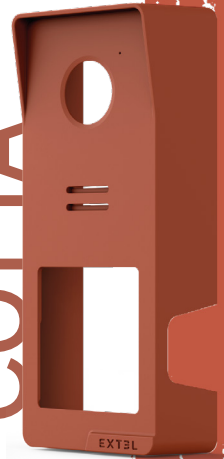

## Cover voor straatunit Wave 3 - Extel

GRAFJET

TERRA  
COTTA

TITANIUM  
GRIJS

### PERSONALISEER UW GEVEL

met de covers van gerecycled plastic die compatibel zijn met de Extel Wave 3-videofoon (ref. 720337, niet inbegrepen) en creëer een mooie harmonie.

Compatible

EXT3L  
WAVE 3

HOTLINE

## VERANDER VAN STIJL IN EEN HANDOMDRAAI!

De cover van de Wave 3-straatunit wordt in een handomdraai gemonteerd: klik hem op zijn plaats en breng de meegeleverde schroef aan om hem vast te zetten. Wilt u van stijl veranderen of heeft u uw woning gerenoveerd? Geef uw straatunit een andere cover zonder speciale installaties uit te voeren.