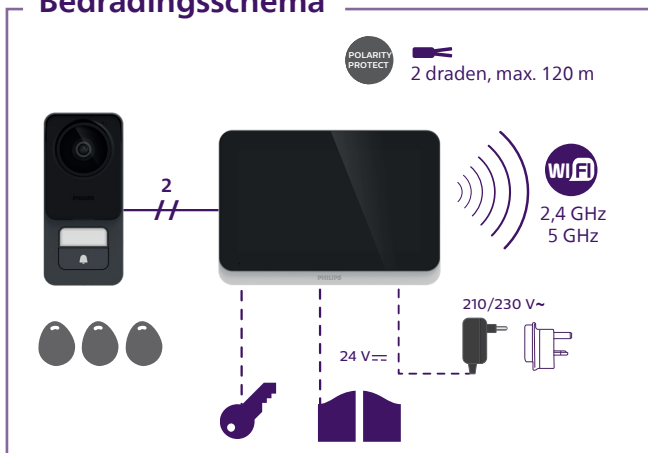

Bedradingschema