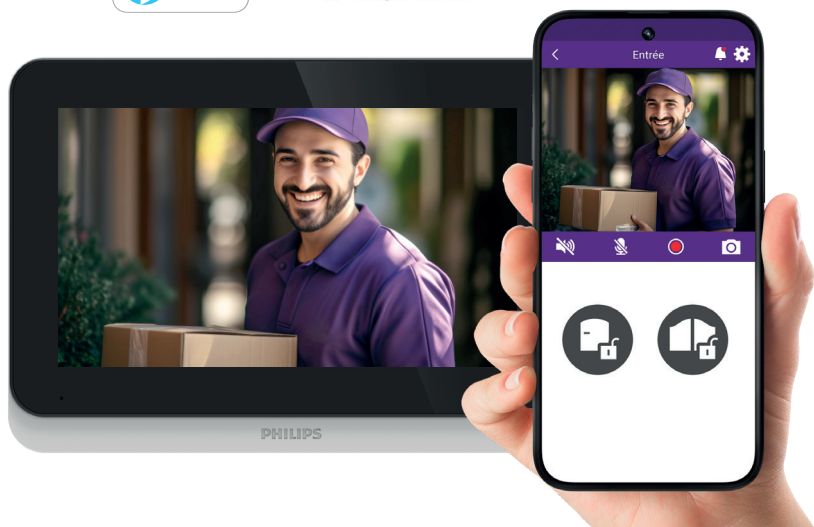

Houd controle over de toegang tot uw woning

- U kunt de opening van uw voetgangershekje of gemotoriseerde hek bedienen met een **QR-code** die u aanmaakt in de mobiele app en deelt met de mensen van uw keuze. U kiest de geldigheidsperiode en de toegestane tijdvensters.
- **In de straatunit geïntegreerde RFID-toegangscontrole** om de slotplaat van uw voetgangershekje of uw gemotoriseerde hek te openen met uw badge (maximaal 20 badges).
- **Monitoring-functie** om eenvoudig toezicht te houden op de toegang tot uw woning, zelfs als er niemand aanbelt.
- Dubbele bediening: deurslot en hek

+ de + punten van het product

Zeer eenvoudige installatie

- De eenvoudigste installatie op de markt: de monitor is voorzien van een geavanceerde ankerplaat voor het bedraden en vervolgens installeren van de monitor, zonder hem in de hand te hoeven vasthouden.
- Bevestig de straatunit eerst op de zuil. U heeft daarna uw handen vrij voor de bedrading.
- De installatie gebeurt met twee draden tussen de straatunit en de monitor; met de Polarity Protect-functie is uw videofoon beschermd tegen fouten in de bedrading.

Bezoekers verwelkomen

- Verwelkom uw gasten en geef toegang tot uw woning terwijl u zelf binnen bent (monitor, voice assistant) of doe dit op afstand met uw smartphone.
- **Functie voor afwezigheidsberichten** om uw bezoekers te informeren als u niet beschikbaar bent.
- **Opnames van foto's en video's van bezoekers** in het interne geheugen van de videofoon of op een micro SD-kaart (niet meegeleverd). Alle functies zijn toegankelijk met de mobiele app.

Uiteenlopende compatibiliteiten

Volledige compatibiliteit met de voice assistants Google en Alexa: uw voice assistant informeert u als een bezoeker aanwezig is en u kunt uw stem gebruiken om uw voetgangershekje of hek te openen met een beveiligde code. Als uw voice assistant een scherm heeft, kunt u het live beeld van de inkomende oproep zien en met uw bezoeker praten.