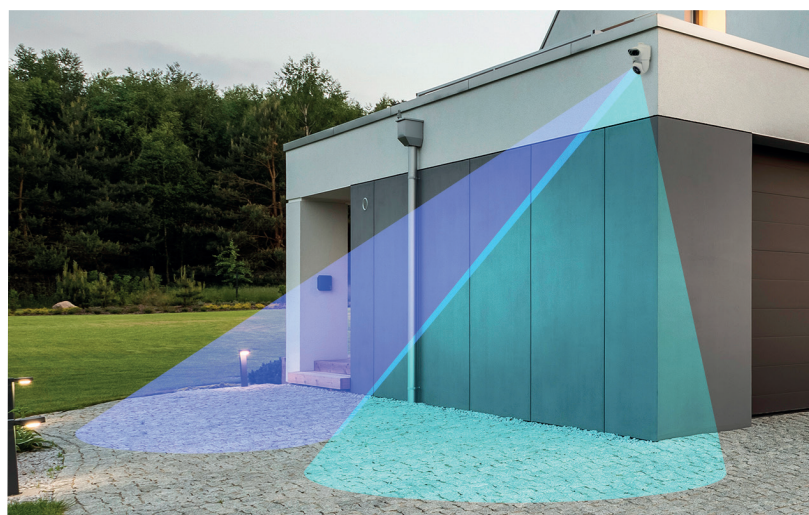

360° PATROUILLESTAND

Met uw **HomeCam Dual 2 3MP**-camera kunt u opeenvolgende beelden bekijken van de zones bij u buiten.

Met het gemotoriseerde deel scant de camera verschillende gebieden om extra veiligheid te garanderen. Deze zones kunnen via de app worden ingesteld voor maximale controle en optimale beveiliging van uw woning.

De camera maakt bovendien integraal deel uit van de connected home-serie van **Avidsen Home**, waardoor u levensscenario's kunt aanmaken en u niet meer hoeft te kijken naar uw producten. Als u een alarm of thermostaat van **Avidsen Home** heeft, kunt u gewoon aan de camera vragen om de bewegingsdetectie of de privé-modus te activeren, afhankelijk van uw aanwezigheid. Het is vervolgens niet meer nodig om er naar om te kijken!