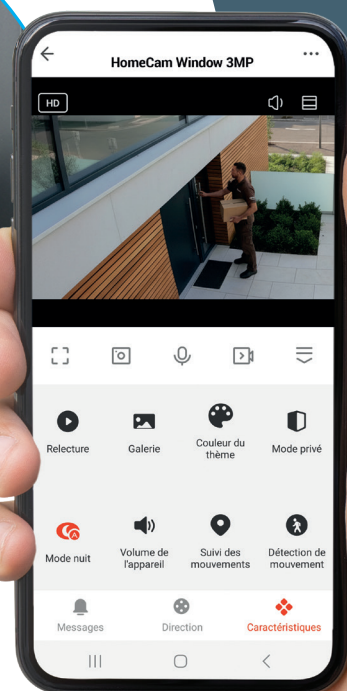

## HomeCam Window 3MP 2K 3MP IP-CAMERA MET WIFI

De binnencamera die toezicht houdt op wat er buiten gebeurt!

Ref. 127170

Wordt op een  
venster geplaatst!

RESOLUTIE

BEWEGINGSDetectie

INGEBOUWDE  
SIRENE

NACHT-  
ZICHT

### HOUD ONOPVALLEND TOEZICHT OP WAT ER BUITEN GEBEURT

Houd een oogje in het zeil op wat er bij u buiten gebeurt met de verbonden **HomeCam Window 3MP**-camera van **Avidsen**. De **HomeCam Window 3MP** is ontworpen om binnen op een raam te worden geplaatst met de lens naar buiten gericht. Zo kunt u uw tuin of balkon in de gaten houden en voorkomt u eventuele problemen met een buitencamera. Hij wordt eenvoudig en onopvallend met een zelfklevende strip aangebracht op een raam en is verbonden met de **Avidsen Home**-app, zodat u kunt kijken wat er bij u buiten gebeurt, wanneer u wilt.

**2K-resolutie**  
Ultra-high-definition  
beeldkwaliteit.

**Bewegingsdetectie**  
Met de bewegingsdetectie wordt u  
via een pushmelding gewaarschuwd  
in geval van binnendringing.

**Nachtzicht**  
De camera heeft nachtzicht  
in kleur om 's nacht effectief  
toezicht te houden.

## DE + PUNTEN VAN HET PRODUCT

- Uw camera biedt **ultra-high-definition 2K**-beeld en een bidirectioneel geluidssysteem.
- Als de camera ingeschakeld is en er beweging wordt gedetecteerd, ontvangt u een melding op de **Avidsen Home**-app.
- U kunt een video opnemen op een micro SD-kaart (niet meegeleverd), die u vervolgens op afstand kunt bekijken.
- Met de Avidsen Home-app kunt u tevens bepalen in welke zone de bewegingsdetectie geactiveerd moet worden en in welke zone niet: teken de gewenste detectiezone om een waarschuwing te ontvangen bij elke onverwachte beweging in dat gebied.
- U kunt tevens de ingebouwde sirene laten afgaan voor een afschrikkend effect.
- De ingebouwde sirene geeft een discreet waarschuwingssignaal.