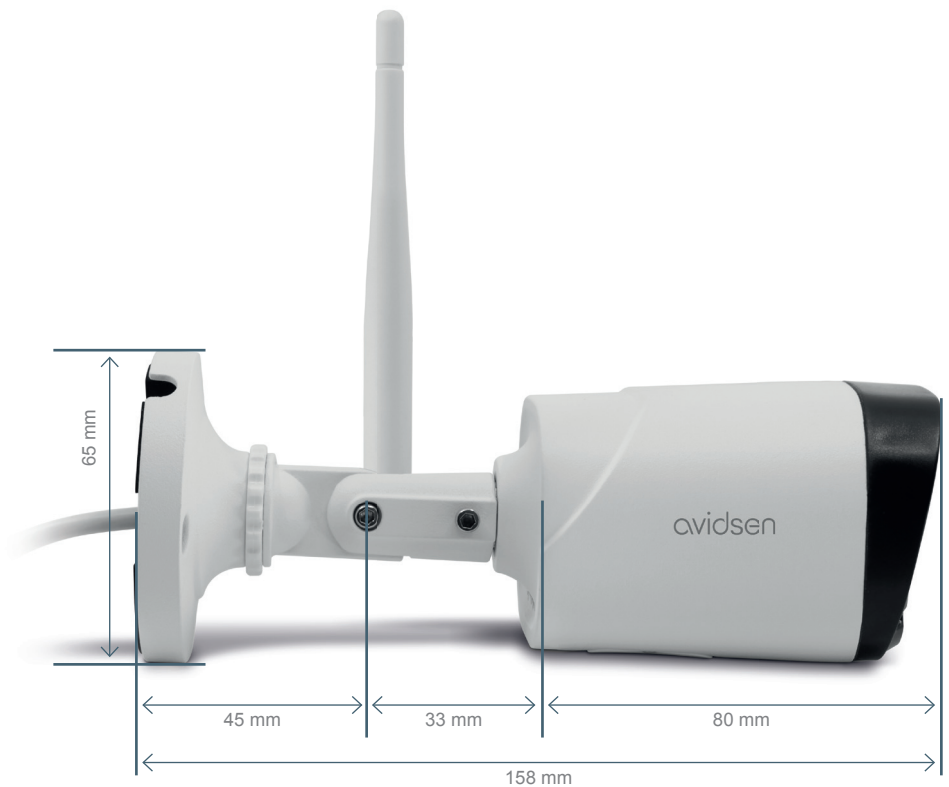

Reken op uw camera in alle omstandigheden

De camera heeft een robuust design van metaal en is bestand tegen alle externe invloeden en weersomstandigheden. Hij is bovendien voorzien van krachtig automatisch nachtzicht tot 25 m bij volledige duisternis.

Relax: AvidsenHome zorgt voor alles

De camera maakt integraal deel uit van het gamma AvidsenHome, waardoor u levensscenario's kunt aanmaken en u niet meer hoeft te kijken naar uw producten. Als u lampen van Avidsen HomeLight heeft of over modules van AvidsenHome beschikt voor het bedienen van uw luiken, kunt u als u niet thuis bent automatisch uw aanwezigheid nabootsen als de zon opkomt of ondergaat. Als u een alarm of thermostaat van AvidsenHome heeft, kunt u eenvoudig aan de camera vragen om de bewegingsdetectie of de privé-modus te activeren, afhankelijk van uw aanwezigheid. Het is vervolgens niet meer nodig om er naar om te kijken!

Te bedienen met de applicatie

avidsen Home

Te bedienen met voice assistants

fonctionne avec l'Assistant Google

INHOUD VAN DE KIT

- Een IP-camera met wifi
- Een zakje met schroeven
- Een bevestigingsbasis
- Een voedingsadapter

TECHNISCHE KENMERKEN

Resolutie	2M Pixels
Technische kenmerken	Voeding: 12V/ 1A Realtime videobeelden Communicatieprotocol: WiFi b/g/n 2,4GHz Versleuteling: WPA-PSK/WPA2 Kijkhoek: 68°
Audio	Bidirectioneel
Nachtzicht	Ja, bereik 25m
Sensor en lens	1/4" CMOS
Sluittijd en compressie	1/25 – 1/100 000 per seconde - H264
Opslag	Ja, op SD-kaart (128Gb max, niet meegeleverd)
Verbruik	10.8W max DC 12V, 1A
Werkings temperatuur	-20°C +55°C
Afmetingen en gewicht	67mm x 57mm x 158mm - 286g