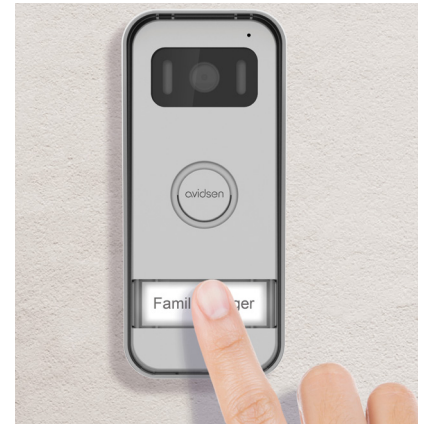

## VERBONDEN **avidsen** Home

Met de **Élia Smart 2** verbonden videofoon kunt u, waar u ook bent, eventuele bezoekers verwelkomen en toegang verlenen tot uw woning.

Uw smartphone met de **Avidsen Home-app** wordt uw monitor op afstand. **Élia Smart 2** maakt op natuurlijke wijze deel uit van uw Avidsen Home-ecosysteem en kan gebruikt worden met andere verbonden producten van Avidsen.

Werkt met de GRATIS app

AVIDSEN HOME

Download on the App Store

iOS 12.0 of recenter

GET IT ON Google Play

Android 6.0 of recenter

**Belt een bezorger aan via uw straatunit?**

U ziet hem op uw smartphone tijdens uw koffiepauze, maakt een praatje met hem en kunt de gemotoriseerde poort volledig of gedeeltelijk voor hem openen om het pakketje af te leveren.

## TECHNISCHE KENMERKEN

<b>Bedrading</b>	2-draads integraal
<b>Max. afstand</b>	100 m
<b>Bediening</b>	Slot EN poort
<b>Bel</b>	6 beltonen Geluidsniveau: 85 dB
<b>Kenmerken scherm</b>	Diagonaal: 7" (18 cm) Resolutie: 1024 x 600 px Videonorm: PAL/NTSC Connectiviteit: Wi-Fi IEEE 802.11 b/g/n/ac/ax 2,4 GHz en 5 GHz Muurbevestiging Aantal beltonen: 6
<b>Kenmerken straatunit</b>	Sensor: 2 Megapixels Kijkhoek: 110° Voeding: 17 Vdc geleverd door de monitor Max. verbruik: 104 mA Helderheid: min 0 lux Nachtzicht: infrarood, bereik 50 cm tot 1 m Verlichte belknop: ja Verlicht naamplaatje: ja Bediening slotplaat: 12 V / 1,1 A max. Bediening poort: kortsluitvermogen 12 V / 2 A max. Bevestiging: uitbouw
<b>Instellingen</b>	Helderheid, contrast en belvolume
<b>Afwerking</b>	Monitor: 70% gerecycled wit plastic Straatunit: 100% gerecycled aluminium
<b>Elektrische aansluiting</b>	Via een meegeleverde netwerkadapter van 230 Vac 50 Hz/17 Vdc 1,5 A
<b>Bedrijfstemperatuur</b>	-20°C / +50°C
<b>Gebruik</b>	Monitor: binnen Straatunit: buiten IP44
<b>Eigenschappen product apart</b>	Afmetingen monitor: 124 (h) x 217 (b) x 19 (d) mm Afmetingen straatunit: 164 (h) x 70 (b) x 39 (d) mm