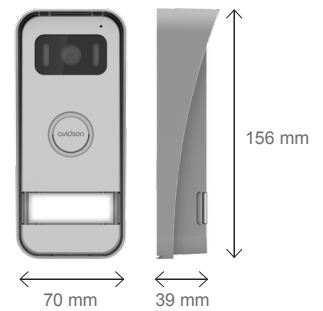

INHOUD VAN DE KIT

- 1 kleurenmonitor 7"
- 1 straatunit
- 1 voedingsadapter
- 1 wandhouder voor monitor
- Bevestigingsschroeven