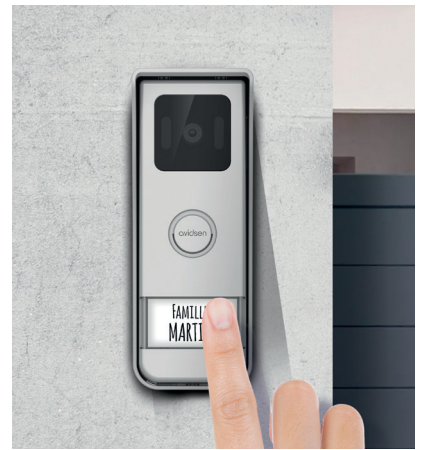

TECHNISCHE KENMERKEN

	Draadloos
Max. afstand	200 m in vrij veld
Bediening	Elektrische slotplaat - droog contact (12 V/2 A) Opening van een hek - droog contact (12 V/2 A)
Bel	6 beltonen Geluidsniveau: 85 dB
Kenmerken scherm	Diagonaal: 7" (18 cm) Resolutie: 800 x 480 px Muurbevestiging
Kenmerken straatunit	Sensor: 1/2,7", CMOS Kijkhoek: 125° Nachtzicht: Onzichtbare IR Leds Verlichte belknop: Ja Verlicht naamplaatje: Ja Bevestiging: uitbouw Kenmerken van het ingebouwde zonnepaneel: - Paneelgrootte: 60 x 43 mm - Zonnepaneel: 5 V / 70 m Ah Interne batterij van de straatunit: 3,7 V / 5000 m Ah Autonomie van de straatunit zonder zon of bij bewolking: 3 maanden (bij een volledig opgeladen batterij en één gesprek/dag van één minuut bij 25°) Waarschuwing batterij bijna leeg: wordt weergegeven op het scherm binnen
Instellingen	Helderheid, contrast, belvolume en stiltemodus
Afwerking	Monitor: 70% gerecycled plastic Straatunit: 70% gerecycled plastic
Elektrische eigenschappen	5 VDC - 2 A
Elektrische aansluiting	Aansluitbare voeding
Bedrijfstemperatuur	-10°C / +50°C
Gebruik	Monitor: binnen Straatunit: buiten IP44
Eigenschappen product apart	Afmetingen monitor: 124 (h) x 218 (b) x 20 (d) mm Afmetingen straatunit: 187 (h) x 68 (b) x 46 (d) mm