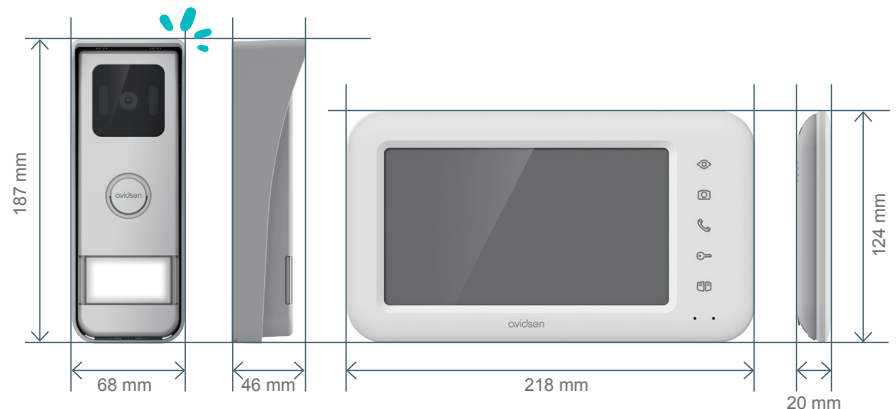

INHOUD VAN DE KIT

- 1 wit 7"-kleurenscherm, touchknoppen
- 1 straatunit voor installatie aan de straatkant met geïntegreerd beschermingskapje, batterij en zonnepaneel
- Schroefwerk
- 1 USB-C-voedingskabel