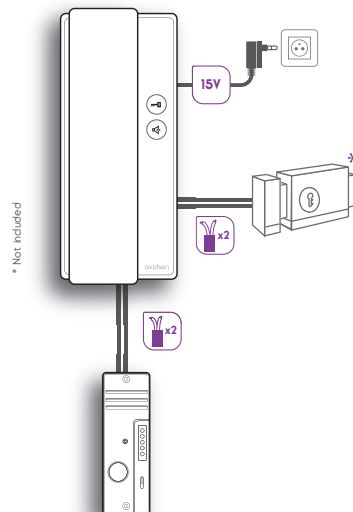

aidsen
Connected Homes™

Audio handset

Reference

112110

Packaging

Gencod
3660211121108

Technische kenmerken

- 1 handset om binnen aan de muur te bevestigen (schroeven meegeleverd), geleverd met 1 transformator 230 V CA/15 V CC 1 A.
- Het codepaneel is geschikt voor opbouwmontage (schroeven meegeleverd). Ingebouwd regenscherm.
- Verbinding met 2 draden tussen de handset en het codepaneel.
- Mogelijkheid om een elektrische slotplaat te verbinden met de intercom (als optie).