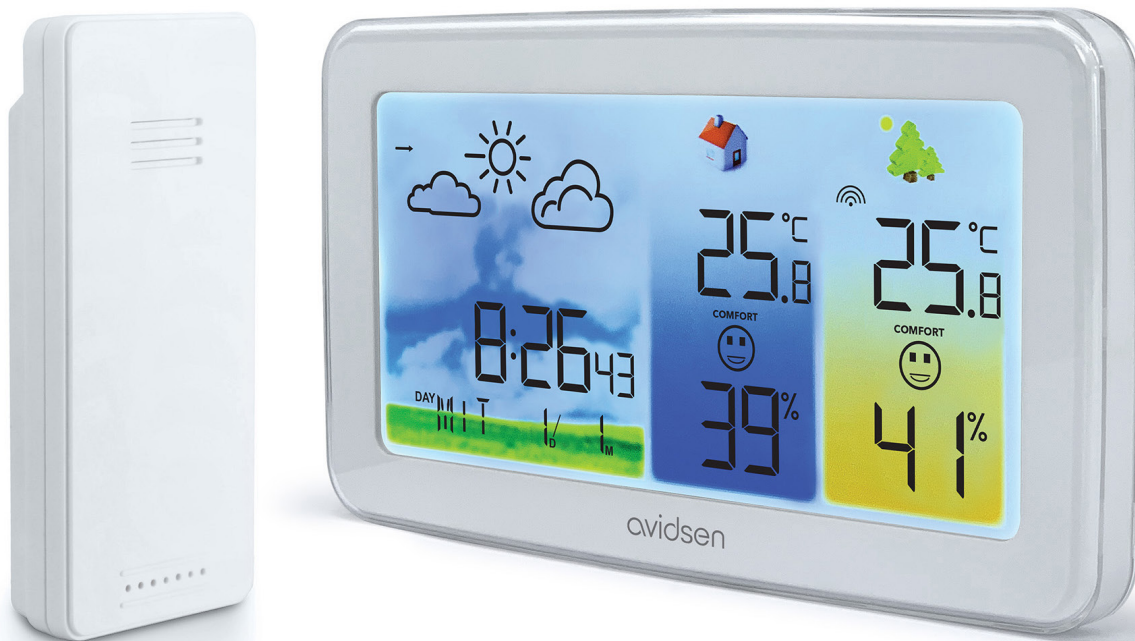

avidsen

TELEFONISCHE
ONDERSTEUNING

GARANTIE

WEERSTATION KLEURENSCHERM

Met draadloze buitensensor

Ref.107254

60m

DRAADLOOS
BEREIK
IN VRIJ VELD

TEMPERATUUR
LUCHTVOCHTIGHEID
BINNEN

TEMPERATUUR
LUCHTVOCHTIGHEID
BUITEN

KLOK-
FUNCTIE

WEKKER-
FUNCTIE

LR03 AAA

WERKT
OP BATTERIJEN

NETSTROOM-
ADAPTER

VERLICHT SCHERM

HOUD DE WEERSOMSTANDIGHEDEN BIJ U IN DE GATEN

Gebruik dit weerstation van Aidsen bij u thuis en ontvang realtime informatie over de luchtkwaliteit binnen en buiten. Met het verlichte kleurenscherm heeft u een duidelijk beeld van de binnen- en buitentemperatuur en luchtvochtigheid, maar ook van de luchtdruk en comfortindex. Het station heeft ook een klok- en wekkerfunctie, wat dagelijks zeer praktisch is!

**NETSTROOM-
ADAPTER**

VERLICHT SCHERM

DE + PUNTEN VAN HET PRODUCT

- **Eenvoudige** en **gemakkelijke** installatie: het weerstation kunt u eenvoudig binnen neerzetten of aan de muur bevestigen. Hetzelfde geldt voor de sensor, die rechtop kan blijven staan of vastgezet kan worden.
- Voeding: u kunt het station op batterijen laten werken of aansluiten op het lichtnet. De sensor is draadloos en werkt op batterijen.
- De informatie op het verlichte kleurscherm is **gemakkelijk af te lezen** en u kunt de helderheid van het scherm aanpassen aan uw behoeften.
- Met de pictogrammen weet u wat voor weer het is: **zonnig**, **bewolkt** of **regenachtig**.
- U kunt de minimum- en maximumtemperaturen en vochtigheidsniveaus bekijken die het station eerder heeft geregistreerd.