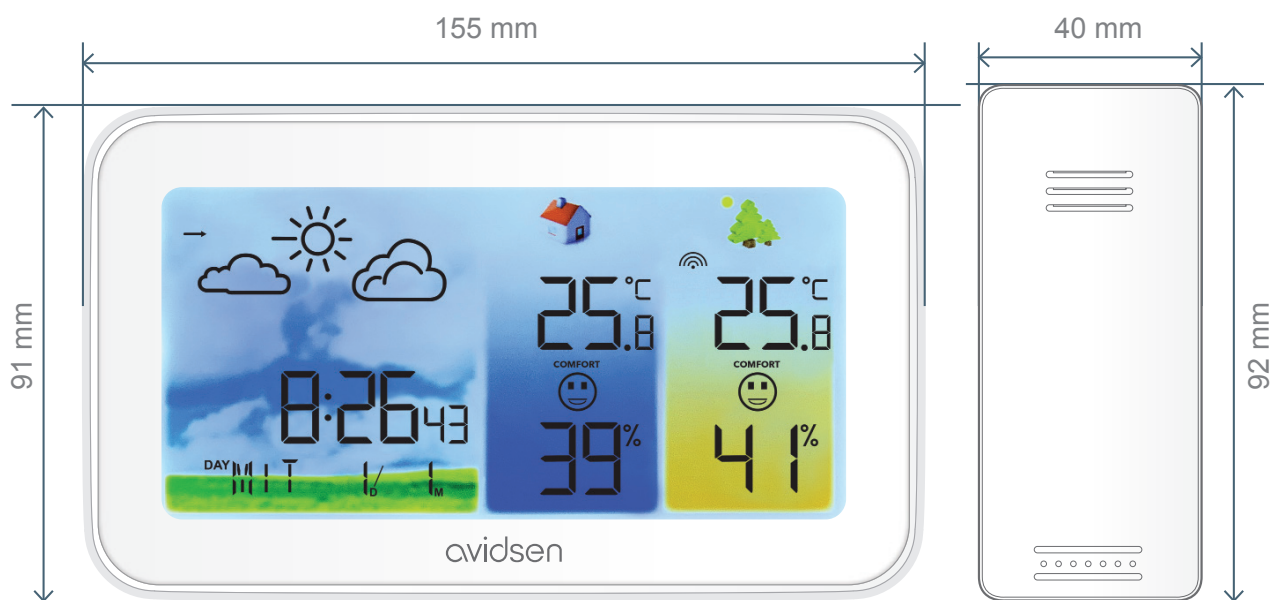

**NETSTROOM-
ADAPTER**

VERLICHT SCHERM

DE + PUNTEN VAN HET PRODUCT

- **Eenvoudige** en **gemakkelijke** installatie: het weerstation kunt u eenvoudig binnen neerzetten of aan de muur bevestigen. Hetzelfde geldt voor de sensor, die rechtop kan blijven staan of vastgezet kan worden.
- Voeding: u kunt het station op batterijen laten werken of aansluiten op het lichtnet. De sensor is draadloos en werkt op batterijen.
- De informatie op het verlichte kleurscherm is **gemakkelijk af te lezen** en u kunt de helderheid van het scherm aanpassen aan uw behoeften.
- Met de pictogrammen weet u wat voor weer het is: **zonnig**, **bewolkt** of **regenachtig**.
- U kunt de minimum- en maximumtemperaturen en vochtigheidsniveaus bekijken die het station eerder heeft geregistreerd.

BELANGRIJKE FUNCTIES VOOR UW ROUTINE

Kies dit weerstation van Avidsen om u elke dag van praktische informatie te voorzien en profiteer van de realtime functies met de weergave van:

- De **temperatuur** binnen en buiten
- De **luchtvochtigheid** binnen en buiten
- De **atmosferische druk**
- De **comfortindicator**
- 12/24-uurs **tijdweergave**
- De **wekkerfunctie**

INHOUD VAN DE KIT

- 1 weerstation
- 1 netwerkadaptor
- 1 sensor voor buiten

TECHNISCHE KENMERKEN

Voeding	- Het station werkt met 2 LR3-batterijen (niet meegeleverd) en/of een 5V-transformator (meegeleverd) - De sensor werkt met 2 LR3-batterijen (niet meegeleverd)
Frequentie	433MHz
Bereik tussen de sensor en het station	60m in vrij veld
Afmetingen van het station	155mm x 91mm x 24mm
Afmetingen van de sensor	92mm x 40mm x 23mm
Installatie	De centrale unit en sensor kunnen neergezet worden of aan de muur bevestigd worden