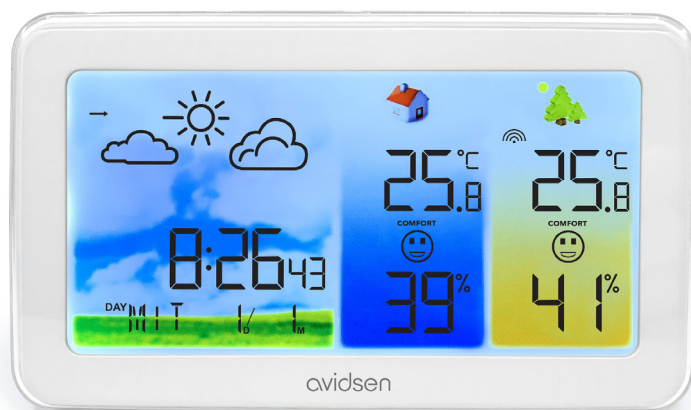

avidsen

TELEFONISCHE
ONDERSTEUNING

GARANTIE

WEERSTATION KLEURENSCHERM

Met draadloze buitensensor

Ref.107254

60m

DRAADLOOS
BEREIK
IN VRIJ VELD

HOUD DE WEERSOMSTANDIGHEDEN BIJ U IN DE GATEN

Gebruik dit weerstation van Aidsen bij u thuis en ontvang realtime informatie over de luchtkwaliteit binnen en buiten. Met het verlichte kleurenscherm heeft u een duidelijk beeld van de binnen- en buitentemperatuur en luchtvochtigheid, maar ook van de luchtdruk en comfortindex. Het station heeft ook een klok- en wekkerfunctie, wat dagelijks zeer praktisch is!

**NETSTROOM-
ADAPTER**

VERLICHT SCHERM

DE + PUNTEN VAN HET PRODUCT

- **Eenvoudige** en **gemakkelijke** installatie: het weerstation kunt u eenvoudig binnen neerzetten of aan de muur bevestigen. Hetzelfde geldt voor de sensor, die rechtop kan blijven staan of vastgezet kan worden.
- Voeding: u kunt het station op batterijen laten werken of aansluiten op het lichtnet. De sensor is draadloos en werkt op batterijen.
- De informatie op het verlichte kleurscherm is **gemakkelijk af te lezen** en u kunt de helderheid van het scherm aanpassen aan uw behoeften.
- Met de pictogrammen weet u wat voor weer het is: **zonnig**, **bewolkt** of **regenachtig**.
- U kunt de minimum- en maximumtemperaturen en vochtigheidsniveaus bekijken die het station eerder heeft geregistreerd.

BELANGRIJKE FUNCTIES VOOR UW ROUTINE

Kies dit weerstation van Avidsen om u elke dag van praktische informatie te voorzien en profiteer van de realtime functies met de weergave van:

- De **temperatuur** binnen en buiten
- De **luchtvochtigheid** binnen en buiten
- De **atmosferische druk**
- De **comfortindicator**
- 12/24-uurs **tijdweergave**
- De **wekkerfunctie**