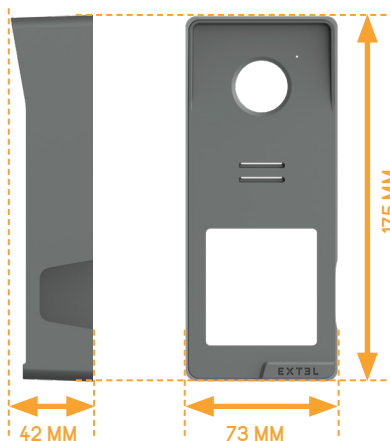

Questa cover è un vero e proprio accessorio decorativo!

CONTENUTO DEL PRODOTTO

- 1 cover per unità esterna compatibile con Extel Wave 3

GRAFITE

RÉF. 720343

GRIGIO TITANIO

RÉF. 720344

TERRACOTTA

DIMENSIONE DEL PRODOTTO

EXT3L