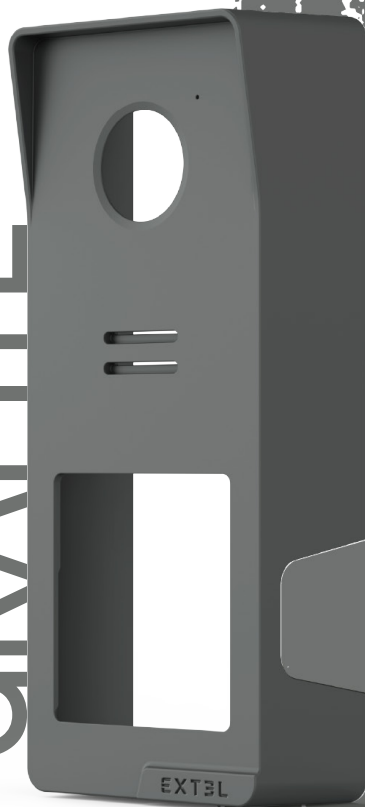

EXT3L

Cover per Unità Esterna

Wave 3 - Extel

GRAFITE

TERRA
COTTA

GRIGIO
TITANIO

PERSONALIZZATE IL VOSTRO INGRESSO

grazie alle cover in plastica riciclata
compatibili con il videocitofono
Extel Wave 3 (rif. 720337 non
incluso) e create una vera armonia
davanti a casa vostra.

Compatible

EXT3L
WAVE 3

HOTLINE

3 ANNI

GARANZIA

CAMBIA IL TUO STILE IN UN GESTO !

L'unità esterna di Wave 3 si installa in un attimo: basta agganciarla e inserire la vite inclusa per fissarlo. Puoi sostituire la cover dell'unità in base alle tue esigenze o alle ristrutturazioni, senza alcuna installazione speciale.

RÉF. 720345

Stai ristrutturando casa o il cancello? Questo videocitofono si evolve con te!

Cambia il rivestimento: cambia l'involucro, ma la pulsantiera rimane la stessa. Questo ti evita di dover acquistare nuove apparecchiature o di doverle collegare da casa.