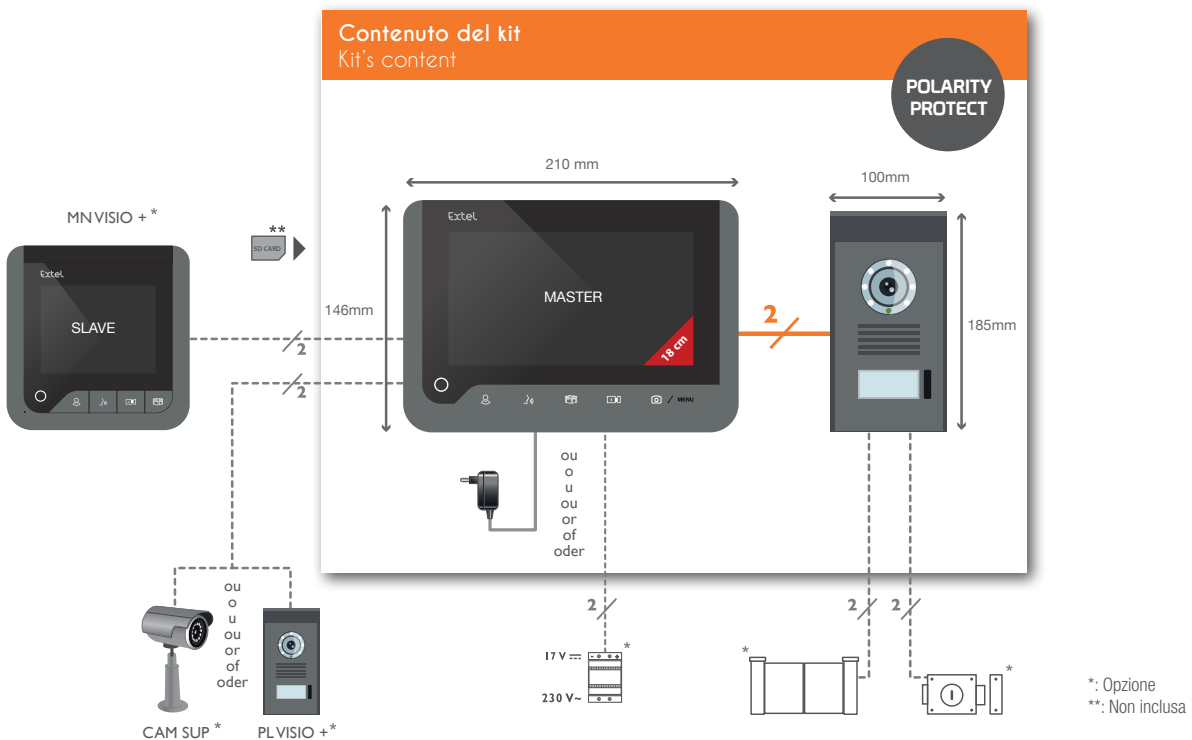

accessori opzionali
cablaggio	2 fili	
distanza max.	pulsantiera esterna/telecamera - schermo principale: 100m pulsantiera esterna/telecamera - schermo aggiuntivo: 125m schermo principale - schermo aggiuntivo: 125m	
comando	serratura E cancello	
suoneria	6 suonerie Extel livello acustico: 85 dB	MN Visio Plus schermo aggiuntivo 4"
caratteristiche schermo	diagonale: 7" (18 cm) risoluzione: 800 x 480 px fissaggio: a muro	
caratteristiche pulsantiera esterna	sensore: C-MOS a colori 420TVL angolo di visione: O 82° / V 75° obiettivo: orientabile visione notturna: Led IR invisibile pulsante di chiamata luminoso: No portaetichette luminoso: Sì comando cancello pedonale: 12 V / 1 A max. comando cancello: potere di interruzione 12 V / 2 A max. fissaggio: da appoggio	PL Visio + pulsantiera esterna aggiuntiva
impostazioni	luminosità + volume pulsantiera esterna + volume suoneria	Cam Sup telecamera aggiuntiva
finiture	monitor: plastica bianca pulsantiera esterna: alluminio spazzolato	Modulo B alimentatore modulare guida DIN
caratteristiche elettriche	17 VDC / 590 mA / 10,0 W	
collegamento elettrico	adattatore di alimentazione con spina (o alimentatore su guida DIN opzionale)	
temperatura di funzionamento	-15°C / +50°C	
utilizzo	monitor: interno pulsantiera esterna: esterno (IP44)	EXTENSI estensione di suoneria universale per videocitofono
caratteristiche del solo prodotto	misure monitor: 210 (h.) x 146 (l.) x 15 (p.) mm misure pulsantiera esterna: 185 (h.) x 100 (l.) x 46 (p.) mm peso: 0,8kg	
caratteristiche kit	misure: 210 mm (h.) x 315 mm (l.) 97 mm (p.) peso: 1,2 kg	
norme e certificazioni	CE, RoHS, REACH	

Per maggiori informazioni:

CFI-Extel: +33 (0)4 74 08 96 00

cfi@cfi-extel.com

Scopri i nostri prodotti su:

www.cfi-extel.com

Seguici su

0 892 350 069 Service 0,35 € / min
+ prix appel

720288

3 345117 202884