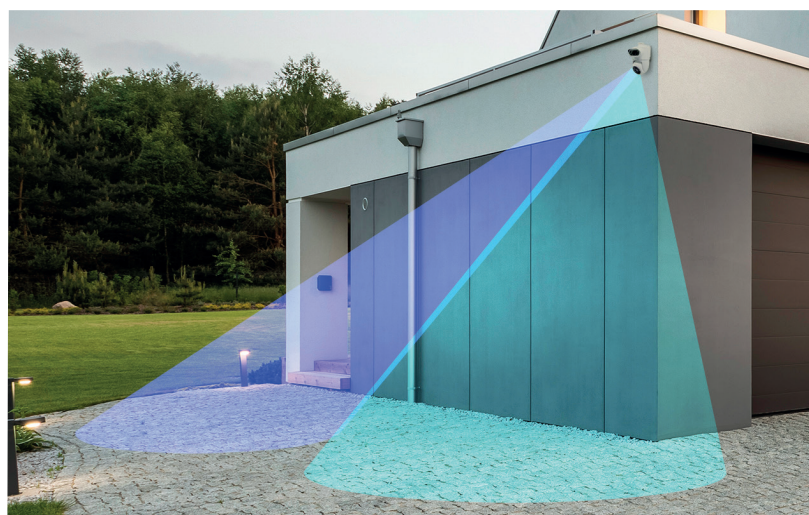

MODALITÀ SORVEGLIANZA 360°

La telecamera **HomeCam Dual 2 3MP** consente di visualizzare in sequenza le aree esterne della tua proprietà.

Per garantire la massima sicurezza, grazie alla parte motorizzata, la telecamera scansiona diverse aree, che possono essere definite tramite l'app per ottenere un controllo e una protezione davvero ottimali. Inoltre la telecamera è parte integrante della gamma casa connessa **Avidsen Home**, il che permette di attivare degli scenari che consentono di gestire automaticamente il funzionamento dei prodotti compatibili. Se hai un allarme o un termostato **Avidsen Home**, invece, puoi facilmente impostare la telecamera affinché attivi il rilevamento dei movimenti, se non ci sei, o la modalità privacy, quando torni a casa. Basta configurare le opzioni una sola volta per non dover più pensare a nulla: farà tutto la telecamera!