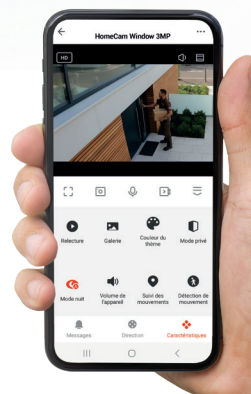

### SORVEGLIA IL TUO ESTERNO CON DISCREZIONE

Tieni d'occhio i tuoi spazi esterni con la telecamera connessa **HomeCam Window 3MP** di **Avidsen**. Progettata per essere fissata a una finestra dentro casa, con l'obiettivo rivolto verso l'esterno, con **HomeCam Window 3MP** puoi tenere d'occhio il tuo giardino o il balcone evitando le difficoltà tipiche di una telecamera esterna. Con la semplicità di installazione garantita dal supporto adesivo da applicare al vetro e il suo design discreto, il tutto gestito tramite l'app **Avidsen Home**, puoi sorvegliare l'esterno quando ne hai bisogno.

## TIRA IL FIATO: PENSA A TUTTO AVIDSEN HOME

- La telecamera è parte integrante della gamma **Avidsen Home** e può quindi essere utilizzata per attivare gli scenari di gestione automatica di altri dispositivi compatibili.
- Per esempio, se hai delle lampadine **Avidsen HomeLight** o dei moduli di controllo per tapparelle **Avidsen Home**, puoi simulare automaticamente la tua presenza a casa all'alba o al tramonto anche quando non ci sei.
- Se hai un allarme o un termostato **Avidsen Home**, puoi facilmente impostare la telecamera affinché attivi il rilevamento del movimento in base alla tua presenza. Basta configurare le opzioni una sola volta per non dover più pensare a nulla: farà tutto la telecamera!
- L'abbinamento avviene tramite **Bluetooth** per una messa in servizio semplice e rapida.

## CONTENUTO DEL KIT

- 1 telecamera IP WiFi
- 2 supporti autoadesivi per fissare la telecamera su una finestra verso l'esterno
- 1 adattatore di rete con cavo USB di tipo C

Funziona con l'app

AVIDSEN HOME