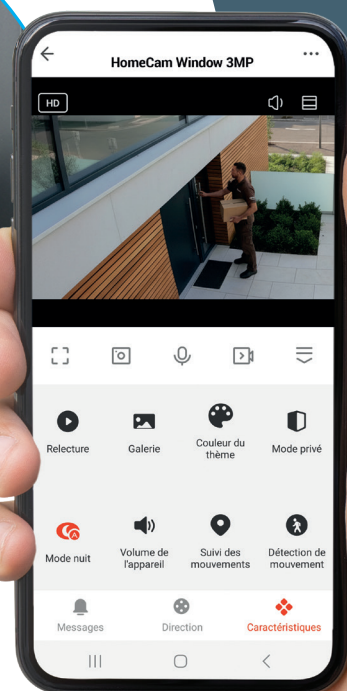

## HomeCam Window 3MP TELECAMERA WIFI IP 2K 3MP

La telecamera da interno che tiene d'occhio... l'esterno!

Cod. 127170

Si incolla al  
vetro!

RISOLUZIONE

RILEVAMENTO  
MOVIMENTO

SIRENA  
INTEGRATA

VISIONE  
NOTTURNA

### SORVEGLIA IL TUO ESTERNO CON DISCREZIONE

Tieni d'occhio i tuoi spazi esterni con la telecamera connessa **HomeCam Window 3MP** di **Avidsen**. Progettata per essere fissata a una finestra dentro casa, con l'obiettivo rivolto verso l'esterno, con **HomeCam Window 3MP** puoi tenere d'occhio il tuo giardino o il balcone evitando le difficoltà tipiche di una telecamera esterna. Con la semplicità di installazione garantita dal supporto adesivo da applicare al vetro e il suo design discreto, il tutto gestito tramite l'app **Avidsen Home**, puoi sorvegliare l'esterno quando ne hai bisogno.

**Risoluzione 2K**  
Immagini in ultra alta definizione.

**Rilevamento movimento**  
Il rilevamento dei movimenti permette di ricevere una notifica push in caso di intrusione.

**Visione notturna**  
La telecamera è dotata di visione notturna a colori per una sorveglianza notturna efficace.

## VANTAGGI DEL PRODOTTO

- La telecamera offre immagini **2K in ultra alta definizione** e audio bidirezionale.
- Quando la telecamera rileva del movimento mentre è in funzione, ti avvisa immediatamente inviandoti notifica sull'app **Avidsen Home**.
- Le registrazioni possono essere salvate su scheda microSD (non inclusa) e restano accessibili in qualsiasi momento, anche da remoto.
- Sempre tramite Avidsen Home, puoi delimitare la zona da sorvegliare e l'area da escludere dalle notifiche in caso di movimento: disegna lo spazio di rilevamento desiderato in modo da ricevere notifica solo quando il movimento viene rilevato in quell'area.
- Puoi inoltre attivare l'allarme per sfruttarne l'effetto dissuasivo.
- La sirena integrata emette un segnale discreto ma efficace.