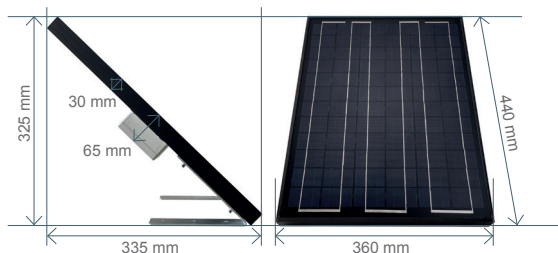

CARATTERISTICHE TECNICHE

Tipo	Pannello solare monocristallino 20 W
Batteria	Al litio 18-25,2 V 6 Ah
Funzionamento	10 aperture/chiusure al giorno
Temperatura di funzionamento	-10 / +50 °C
Grado di protezione	IP44
Misure e peso	Altezza 44 cm, larghezza 36 cm, spessore 6,5 cm - 3,5 kg