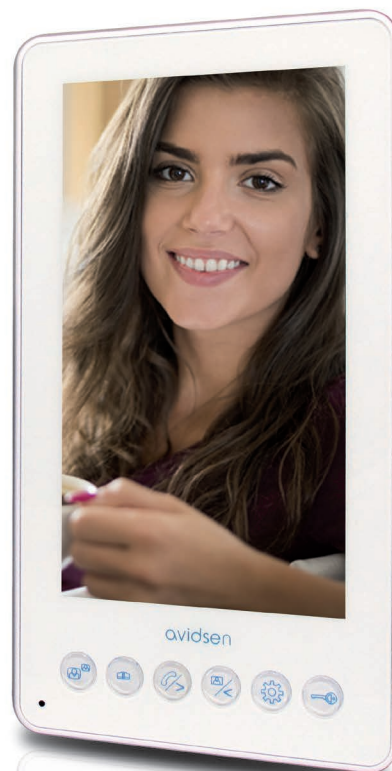

avidsen
Connected Homes™

Videocitofono

- Collegamento 2 fili
- Schermo 7"
- Design ultra piatto
- Funzione di memorizzazione immagine del visitatore

Referenza

112242

Gamma

MEYA

Packaging

Gencod
366021122426

2
anni

Garanzia

Assistenza Tecnica Avidsen
02 97 27 15 98

Contenuto del kit

- 1 monitor master con schermo LCD 7"
- 1 unità esterna
- 1 Adattatore 230VAC / 17 VDC , 1.5 A
- 1 squadretta per fissaggio a muro

Caratteristiche tecniche

- L'unità esterna è in metallo con montaggio sporgente, microfono, altoparlante e sistema infrarossi per la visione notturna (min. 0 Lux) fino ad un metro di distanza
- Possibilità di regolare l'audio e il contrasto dello schermo
- Multimelody: fino a 9 suonerie
- Possibilità di collegare: una serratura elettrica e un automatismo; un monitor slave (cod. 112243)
- Funzione Intercom attiva: per chiamare/rispondere alle chiamate degli altri monitor collegati (della serie Ylva 2+).
- Protezione in caso di cortocircuito
- Protezione in caso di inversione di polarità
- Possibilità di memorizzare 20 foto nella memoria interna