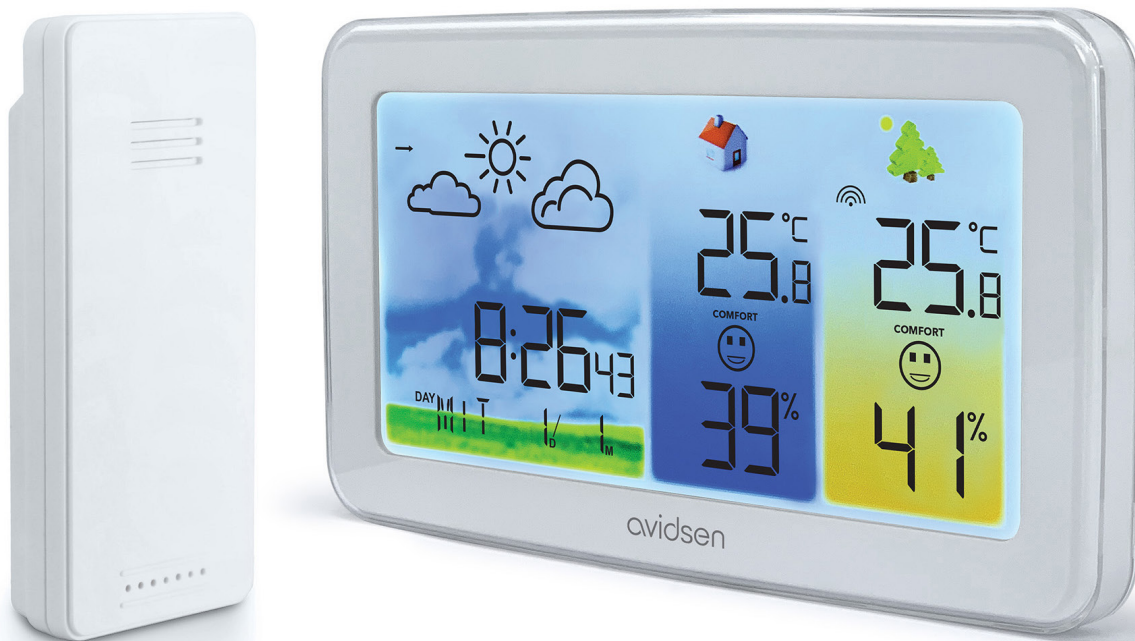

## STAZIONE METEO SCHERMO A COLORI

Con sonda esterna wireless

Ref.107254

SENZA FILI  
PORTATA  
IN CAMPO APERTO

TEMPERATURA  
UMIDITÀ  
INTERNA

TEMPERATURA  
UMIDITÀ  
ESTERNA

FUNZIONE  
OROLOGIO

FUNZIONE  
SVEGLIA

### CONTROLLA IL METEO DELLA ZONA IN CUI VIVI

Aggiungi questa stazione meteorologica Avidsen in casa tua per avere informazioni in tempo reale sulla temperatura interna ed esterna. Il suo display a colori retroilluminato offre una chiara visibilità della temperatura e dell'umidità interna ed esterna, nonché della pressione atmosferica e dell'indice di comfort. Dispone anche di una funzione orologio e sveglia, rendendola un accessorio utile ed efficace per tutti i giorni!

60m

SENZA FILI  
PORTATA  
IN CAMPO APERTO  
Tra la stazione e la  
sonda wireless

TEMPERATURA E UMIDITÀ  
INTERNA ed ESTERNA

FUNZIONE  
OROLOGIO

FUNZIONE  
SVEGLIA

LR03 AAA

FUNZIONAMENTO  
A PILE  
Non incluse

## VANTAGGI DEL PRODOTTO

- Installazione semplice e veloce: la stazione meteorologica può essere facilmente posizionata all'interno grazie al treppiede, ma è anche possibile montarla a parete. Lo stesso vale per il sensore: può essere posizionato in verticale o montato a parete.
- Alimentazione: la stazione può essere alimentata a batteria o collegata alla rete elettrica. Il sensore è wireless e funziona a batterie.
- Informazioni di facile lettura grazie al display a colori retroilluminato, che consente di regolare la luminosità.
- Le icone meteo indicano le condizioni meteo attuali : soleggiato, nuvoloso o piovoso.
- È possibile visualizzare le temperature minime e massime e i livelli di umidità già registrati dalla stazione.