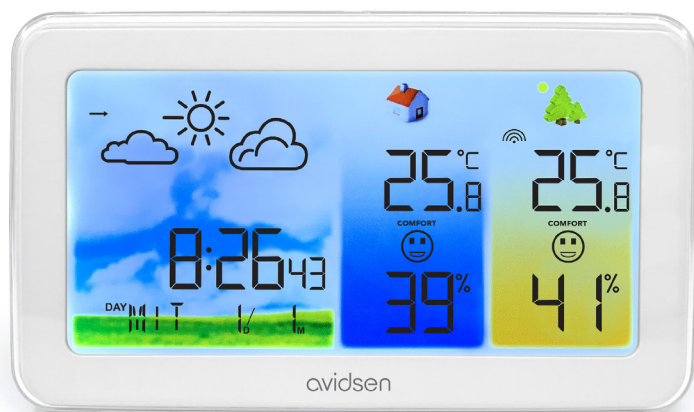

## STAZIONE METEO SCHERMO A COLORI

Con sonda esterna wireless

Ref.107254

SENZA FILI  
PORTATA  
IN CAMPO APERTO

TEMPERATURA  
UMIDITÀ  
INTERNA

TEMPERATURA  
UMIDITÀ  
ESTERNA

FUNZIONE  
OROLOGIO

FUNZIONE  
SVEGLIA

### CONTROLLA IL METEO DELLA ZONA IN CUI VIVI

Aggiungi questa stazione meteorologica Avidsen in casa tua per avere informazioni in tempo reale sulla temperatura interna ed esterna. Il suo display a colori retroilluminato offre una chiara visibilità della temperatura e dell'umidità interna ed esterna, nonché della pressione atmosferica e dell'indice di comfort. Dispone anche di una funzione orologio e sveglia, rendendola un accessorio utile ed efficace per tutti i giorni!

## VANTAGGI DEL PRODOTTO

- Installazione semplice e veloce: la stazione meteorologica può essere facilmente posizionata all'interno grazie al treppiede, ma è anche possibile montarla a parete. Lo stesso vale per il sensore: può essere posizionato in verticale o montato a parete.
- Alimentazione: la stazione può essere alimentata a batteria o collegata alla rete elettrica. Il sensore è wireless e funziona a batterie.
- Informazioni di facile lettura grazie al display a colori retroilluminato, che consente di regolare la luminosità.
- Le icone meteo indicano le condizioni meteo attuali : soleggiato, nuvoloso o piovoso.
- È possibile visualizzare le temperature minime e massime e i livelli di umidità già registrati dalla stazione.

## CARATTERISTICHE IMPORTANTI PER LA TUA ROUTINE

Per accompagnarti ogni giorno, scegli questa stazione meteo Avidsen e le sue funzionalità in tempo reale come:

- Visualizzazione della **temperatura** interna ed esterna
- **Umidità** interna ed esterna
- **Pressione atmosferica**
- Indice di comfort
- Visualizzazione dell'ora nel formato 12/24 ore
- **Funzione sveglia**