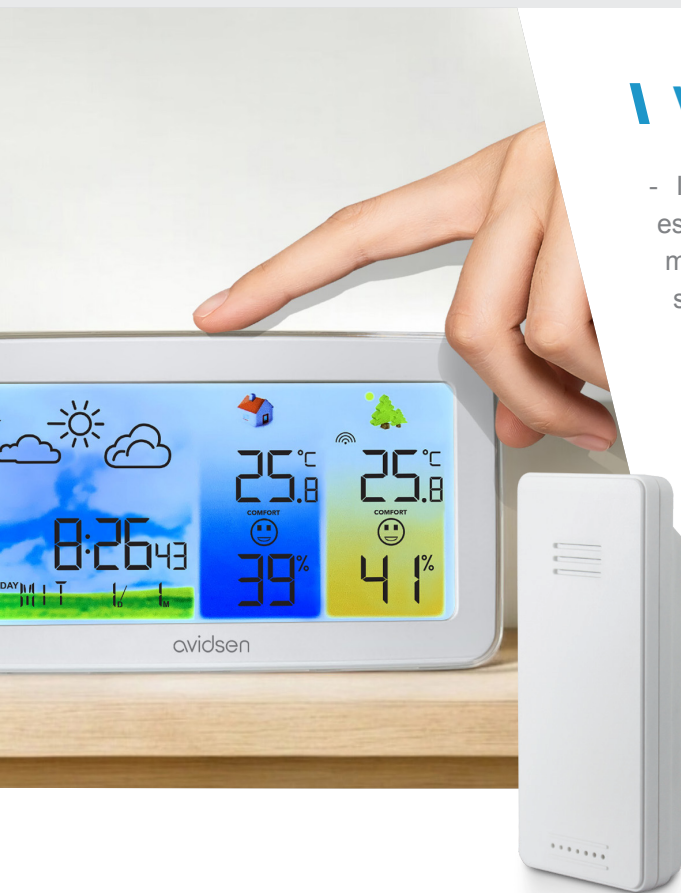

## STAZIONE METEO SCHERMO A COLORI

Con sonda esterna wireless

Ref.107254

SENZA FILI  
PORTATA  
IN CAMPO APERTO

TEMPERATURA  
UMIDITÀ  
INTERNA

TEMPERATURA  
UMIDITÀ  
ESTERNA

FUNZIONE  
OROLOGIO

FUNZIONE  
SVEGLIA

### CONTROLLA IL METEO DELLA ZONA IN CUI VIVI

Aggiungi questa stazione meteorologica Avidsen in casa tua per avere informazioni in tempo reale sulla temperatura interna ed esterna. Il suo display a colori retroilluminato offre una chiara visibilità della temperatura e dell'umidità interna ed esterna, nonché della pressione atmosferica e dell'indice di comfort. Dispone anche di una funzione orologio e sveglia, rendendola un accessorio utile ed efficace per tutti i giorni!

60m

SENZA FILI  
PORTATA  
IN CAMPO APERTO  
Tra la stazione e la  
sonda wireless

TEMPERATURA E UMIDITÀ  
INTERNA ed ESTERNA

FUNZIONE  
OROLOGIO

FUNZIONE  
SVEGLIA

LR03 AAA

FUNZIONAMENTO  
A PILE  
Non incluse

## VANTAGGI DEL PRODOTTO

- Installazione semplice e veloce: la stazione meteorologica può essere facilmente posizionata all'interno grazie al treppiede, ma è anche possibile montarla a parete. Lo stesso vale per il sensore: può essere posizionato in verticale o montato a parete.
- Alimentazione: la stazione può essere alimentata a batteria o collegata alla rete elettrica. Il sensore è wireless e funziona a batterie.
- Informazioni di facile lettura grazie al display a colori retroilluminato, che consente di regolare la luminosità.
- Le icone meteo indicano le condizioni meteo attuali : soleggiato, nuvoloso o piovoso.
- È possibile visualizzare le temperature minime e massime e i livelli di umidità già registrati dalla stazione.