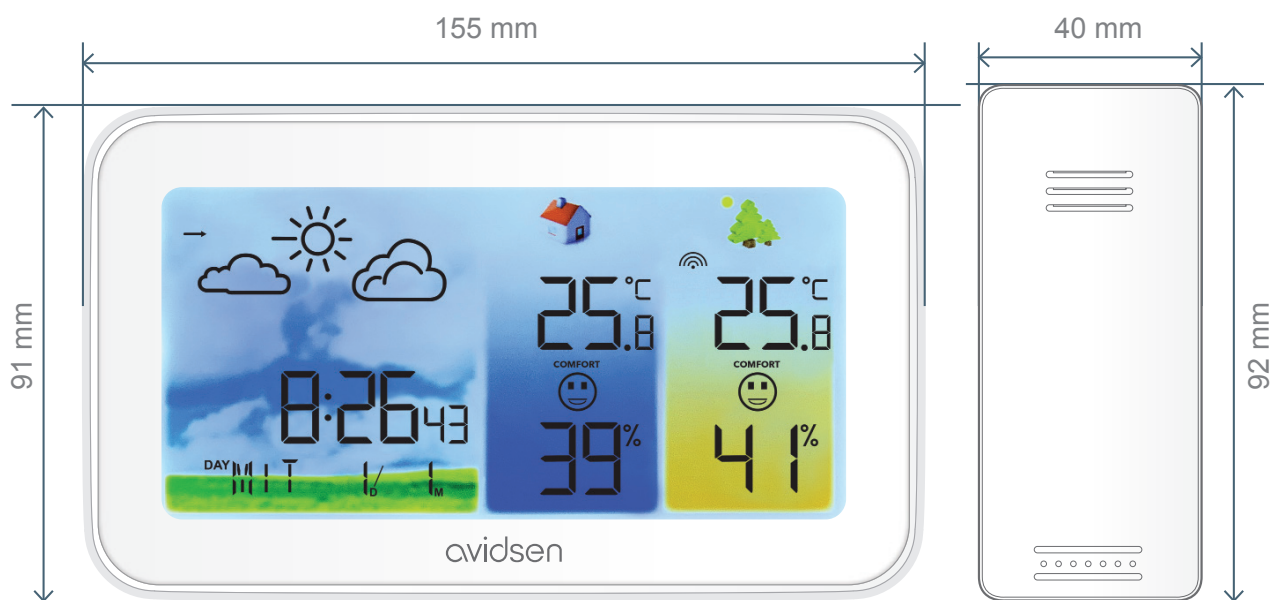

CONTENUTO DEL KIT

- 1 stazione meteorologica
- 1 adattatore di alimentazione
- 1 sensore esterno