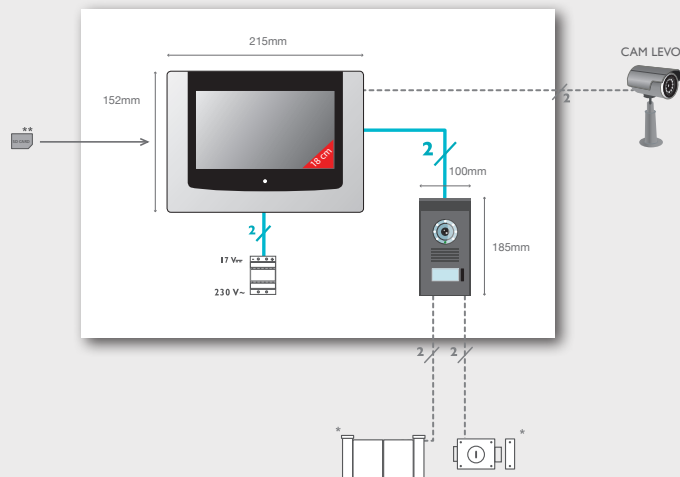

2 → 100m

Visiophone SECURITE

Caméra supplémentaire possible - Mémoire de passage Ecran tactile

LEVO

- > double commande
- > écran tactile 18cm (7")
- > moniteur slim (13mm)
- > enregistrement photo et vidéo des visiteurs sur carte SD**
- > visiophone évolutif avec 1 caméra supplémentaire
- > cadre du moniteur en aluminium
- > platine et visière en aluminium
- > protection intégrée contre les inversions de polarité de ligne et d'alimentation

* : option
** : non fournie

| | LEVO | accessoires en option |
|--------------------------|--|---|
| câblage | 2 fils | |
| commande | gâche ET portail | |
| distance max | 100m | |
| diagonale écran | 18 cm (7") - ÉCRAN TACTILE | |
| sonnerie | 6 sonneries modulées | |
| fonctions avancées | <ul style="list-style-type: none"> • enregistrement vidéo des visiteurs sur carte micro SD non fournie • vidéosurveillance d'une 2ème zone avec la caméra en option (CAM LEVO) | |
| réglages | | |
| fixation | murale | |
| alimentation | alimentation modulaire 17 V _{cc} sur moniteur | |
| dimensions moniteur (mm) | 152(h.) x 215(l.) x 13(p.) | |
| dimensions platine (mm) | 185(h.) x 100(l.) x 50(p.) | |
| matière platine | face avant et visière en aluminium | |
| objectif | C-MOS orientable | |
| vision nocturne | LEDS IR | |
| angle de vision | 75°(V) 102°(H) | |
| porte étiquette | lumineux | |
| accessoires fournis | visière anti pluie en aluminium, MODULO B |  caméra de vidéosurveillance ► CAM LEVO  sonnerie supplémentaire sans fil ► EXTENS! serrures, gâches & automatismes |