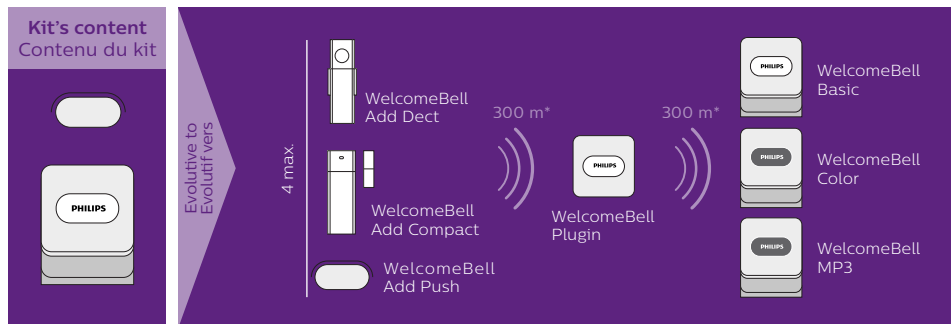

accessoires en option
garantie	2 ans	
cablage	sans fil	
distance maxi.	300m en champs libre - fréquence 433MHz	
sonnerie	4 sonneries niveau sonore : 85dB	
caractéristiques carillon	mode : sonnerie / flash (silencieux) / sonnerie + flash nb couleur flash : 1 nb émetteur max : 4 alerte batterie faible : Oui (flash + bip) chargeur USB : Non fixation : murale ou à poser sur table	WelcomeBell 300 Color carillon sans fil 300m flash couleur
caractéristiques émetteur	nb récepteur max : 4 bouton d'appel lumineux : Oui porte étiquette lumineux : Oui alerte batterie faible : Oui (flash + bip) fixation : murale	WelcomeBell 300 Plugin carillon enfichable sans fil 300m
réglages	volume sonnerie + mode sonnerie	WelcomeBell 300 MP3 Carillon sans fil 300m flash & MP3
finition	carillon : plastique blanc, gris et tissu émetteur : plastique blanc et transparent	WelcomeBell 300 AddPush bouton d'appel supplémentaire
caractéristiques électriques	carillon : 3 x AA (LR06) (non fournies) émetteur: 1 x pile CR2032 (fournie)	WelcomeBell 300 AddContact détecteur d'ouverture de porte/ fenêtre
température de fonctionnement	-10°C / 55°C	WelcomeBell 300 AddMove détecteur de mouvement
utilisation	carillon : intérieur émetteur : extérieur (IP65)	
caractéristiques produit seul	dimensions carillon : 117 (h.) x 88 (l.) x 53,8 (p.) mm dimensions émetteur : 43 (h.) x 83 (l.) x 28,7 (p.) mm	
caractéristiques kit	dimensions : 210 (h.) x 150 (l.) x 66 (p.) mm	
norme et certification	CE, RoHS, REACH	

* en champs libre