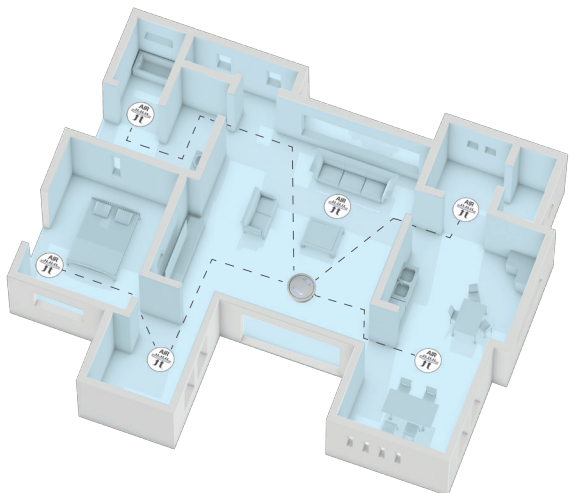

> Purificateur mobile 3 en 1, pour une maison toujours propre et saine