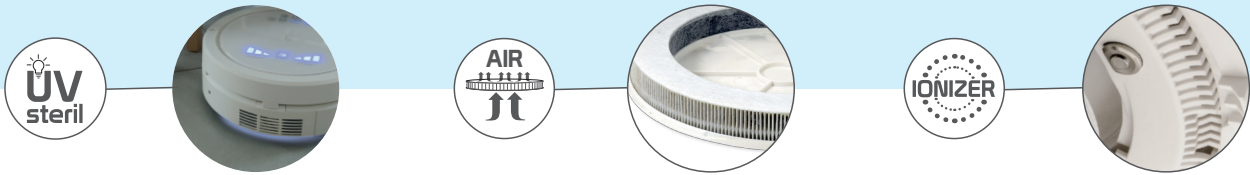

EXTEL TV

> Purificateur mobile 3 en 1, pour une maison toujours propre et saine

Filtre HEPA H13 360°

Ioniseur