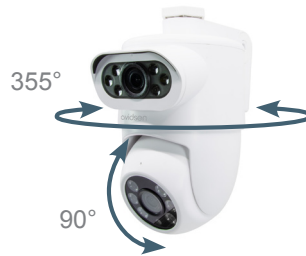

Détection de mouvement avec autotracking
La détection de mouvement vous permet de suivre l'individu et d'être averti par notification push en cas d'intrusion.

Double objectif
Présence d'un objectif fixe et d'un objectif motorisé pour surveiller deux zones distinctes en simultanément.

Vision de nuit
La caméra est équipée de LED infrarouges pour une vision nocturne.

Dual 2K 3MP
Qualité d'image ultra haute définition.

IP44
Résiste aux conditions extérieures et aux intempéries.

Patrouille 360°
La caméra balaye plusieurs zones afin de garantir une sécurité maximale.

LES + PRODUIT

- **Double objectif** : grâce à l'objectif fixe et à l'objectif motorisé, vous pouvez choisir deux zones distinctes à sécuriser et donc améliorer votre surveillance. Utilisez l'objectif motorisé pour une zone large et étendue, et placez l'objectif fixe sur une zone plus restreinte.
- Motorisation avec une **grande amplitude** : 90° à la verticale, 355° à l'horizontale.