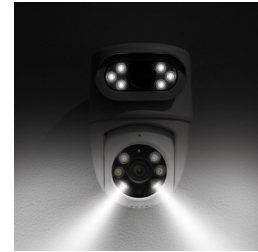

Facile à installer et discrète, la caméra connectée **HomeCam Dual 2 3MP** de chez Avidsen assure la sécurité de votre domicile, à tout moment. Lorsqu'un mouvement est détecté, l'individu est suivi grâce à l'autotracking et vous recevez une notification sur votre smartphone via l'application **Avidsen Home**. Grâce à son double objectif, un objectif fixe et un objectif motorisé, vous pouvez surveiller deux zones distinctes autour de votre domicile. Avec sa certification IP44, sa vision nocturne avec LED infrarouges et sa double résolution 2K 3MP, l'image que vous voyez est toujours claire et fluide. Où que vous soyez, vous pouvez visionner des vidéos à distance, prendre une photo en direct ou commencer un enregistrement vidéo via l'application **Avidsen Home**. Enfin, vous pouvez également déclencher la sirène intégrée pour une alerte dissuasive ponctuelle.

Vision de nuit
La caméra est équipée de LED infrarouges pour une vision nocturne.

Dual 2K 3MP
Qualité d'image ultra haute définition.

IP44
Résiste aux conditions extérieures et aux intempéries.

Patrouille 360°
La caméra balaye plusieurs zones afin de garantir une sécurité maximale.

- Haute qualité visuelle : image **ultra haute définition 2x 2K 3MP**.
- **Vision nocturne** avec LED infrarouges et une portée de 10 mètres.
- Vision fluide et claire même par mauvais temps ou dans des conditions poussiéreuses : la caméra est certifiée IP44.
- Un éclairage d'appoint intégré complète les fonctions de sécurité (70 lm pour la partie motorisée et 80 lm pour la partie fixe).
- La **sirène intégrée** offre un signal d'alerte discret.
- L'appairage se fait par **Bluetooth** pour une mise en service simple et rapide.