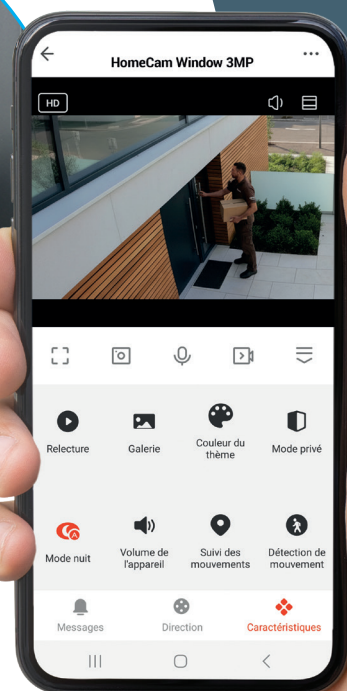

## HomeCam Window 3MP CAMÉRA WIFI IP 2K 3MP

La caméra d'intérieur qui surveille... à l'extérieur !

Réf. 127170

Se colle sur une  
vitre !

RÉSOLUTION

DÉTECTION DE  
MOUVEMENT

SIRÈNE  
INTÉGRÉE

VISION  
DE NUIT

### SURVEILLEZ VOTRE EXTÉRIEUR DISCRÈTEMENT

Gardez un œil sur votre extérieur depuis chez vous avec la caméra connectée **HomeCam Window 3MP** de chez **Avidsen**. Prévues pour être placées sur une fenêtre à l'intérieur de votre habitation avec l'objectif tourné vers dehors, la **HomeCam Window 3MP** vous permet de garder un œil sur votre jardin ou balcon en évitant les éventuelles difficultés d'une caméra extérieure. Son installation facile avec son scratch autocollant à poser sur la vitre et sa discrétion, le tout connecté à l'application **Avidsen Home** vous permettent de surveiller l'extérieur ponctuellement, quand vous en avez besoin.

**Résolution 2K**  
Qualité d'image ultra haute définition.

**Détection de mouvement**  
La détection de mouvement vous permet d'être averti par notification push en cas d'intrusion.

**Vision de nuit**  
La caméra dispose d'une vision de nuit en couleur pour une surveillance efficace de nuit.

## LES + PRODUIT

- Votre caméra dispose d'une image **ultra haute définition de 2K** ainsi qu'un son bidirectionnel.
- Lorsque la caméra surveille, en cas de détection de mouvement, une notification vous est envoyée sur l'application **Avidsen Home**. Une vidéo peut être enregistrée sur une carte microSD (non fournie) que vous pourrez consulter par la suite, à distance. Vous pouvez également activer l'alarme pour un effet dissuasif.