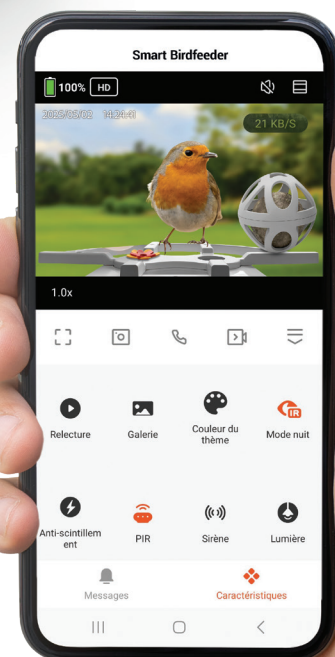

## Smart Birdfeeder

# MANGEOIRE INTELLIGENTE CONNECTÉE

Sans fil, solaire

Réf. 127164

POUR LES  
AMoureux  
DE LA NATURE

WIFI  
SANS FIL

DÉTECTION DE  
MOUVEMENT

RÉSISTE AUX  
INTEMPÉRIES

RÉSOLUTION  
1080p

### RESTEZ CONNECTÉ À LA NATURE

Optez pour le **Smart Birdfeeder**, la mangeoire connectée solaire de chez Avidsen afin de garder un œil sur vos amis à plumes ! Connectée en wifi à l'application Avidsen Home, elle effectue une surveillance optimale de vos visiteurs en direct sur votre smartphone. Son capteur PIR détecte les mouvements de jour comme de nuit et enregistre automatiquement leurs passages à l'aide d'une carte MicroSD (non incluse). Grâce à son panneau photovoltaïque et à sa batterie intégrée, le **Smart Birdfeeder** ne nécessite aucun branchement, vous pouvez donc l'accrocher où vous le souhaitez pour contempler les oiseaux de passage chez vous.

**WIFI  
SANS FIL**

**Détection de mouvement**

La détection de mouvement vous permet d'être averti par notification push de l'arrivée d'un visiteur à plumes.

**Résiste aux intempéries**

La caméra est conçue pour résister et fonctionner à l'extérieur sans protection additionnelle.