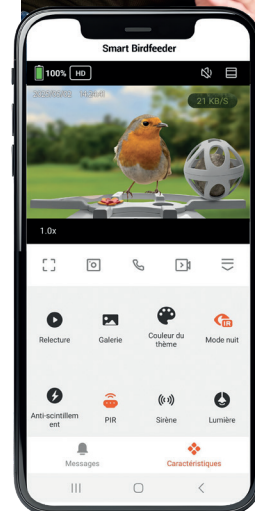

**UNE INSTALLATION SIMPLE**

- Avec sa patte de fixation et sa visserie incluses, vous pouvez accrocher votre **Smart Birdfeeder** où vous le souhaitez dans votre jardin ou sur votre balcon. La mangeoire fonctionne à l'énergie solaire, vous n'avez donc aucun câble à tirer. Veillez simplement à l'installer dans une zone exposée au soleil pour un fonctionnement optimal.

- Sa connexion wifi et son autonomie facilitent son installation pour une mise en place rapide en quelques minutes vous permettant de contempler vos amis à plumes dans la foulée !

**LE CONCEPT D'UNE MANGEOIRE CONNECTÉE**

- Gardez un oeil sur ce qui se passe dans votre jardin grâce à la caméra solaire connectée à l'application **Avidsen Home**.

- Disposant d'un capteur PIR, une notification vous est envoyée lorsqu'un oiseau se pose sur le perchoir ou aux alentours : cela vous permet de regarder la scène en direct sur votre téléphone. Il vous est également possible de visualiser la vidéo en différé en y ajoutant une carte microSD (non incluse) car la caméra enregistre automatiquement leur passage sur votre journal de bord.

- Il vous est également possible de prendre des photos, d'enregistrer des vidéos via l'application mobile et de profiter de son bidirectionnel (micro + haut parleur).

Works with

avidsen Home

Android 6.0 min.