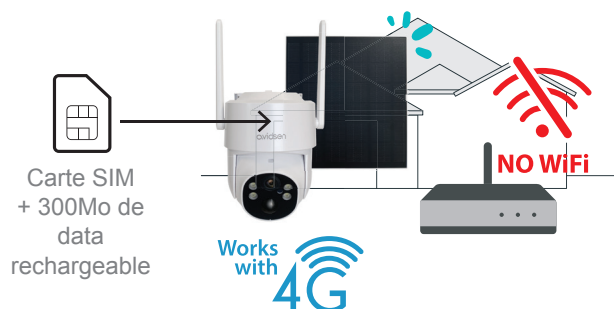

POURQUOI CHOISIR UNE CAMÉRA 4G

Votre extérieur au fond de votre propriété, le jardin d'une résidence secondaire ? Pour ces endroits ne disposant pas de box internet, relevez le défi de les surveiller avec cette caméra **HomeCam o-4G**. Connectée au réseau 4G à l'aide de sa carte SIM, vous aurez la connexion nécessaire pour vérifier en temps réel ou en différé (avec l'ajout d'une carte SD, en option) ce qu'il se passe dans ces emplacements périphériques sans WiFi. Cette caméra autonome vous rassurera à chaque instant, pour chaque endroit.