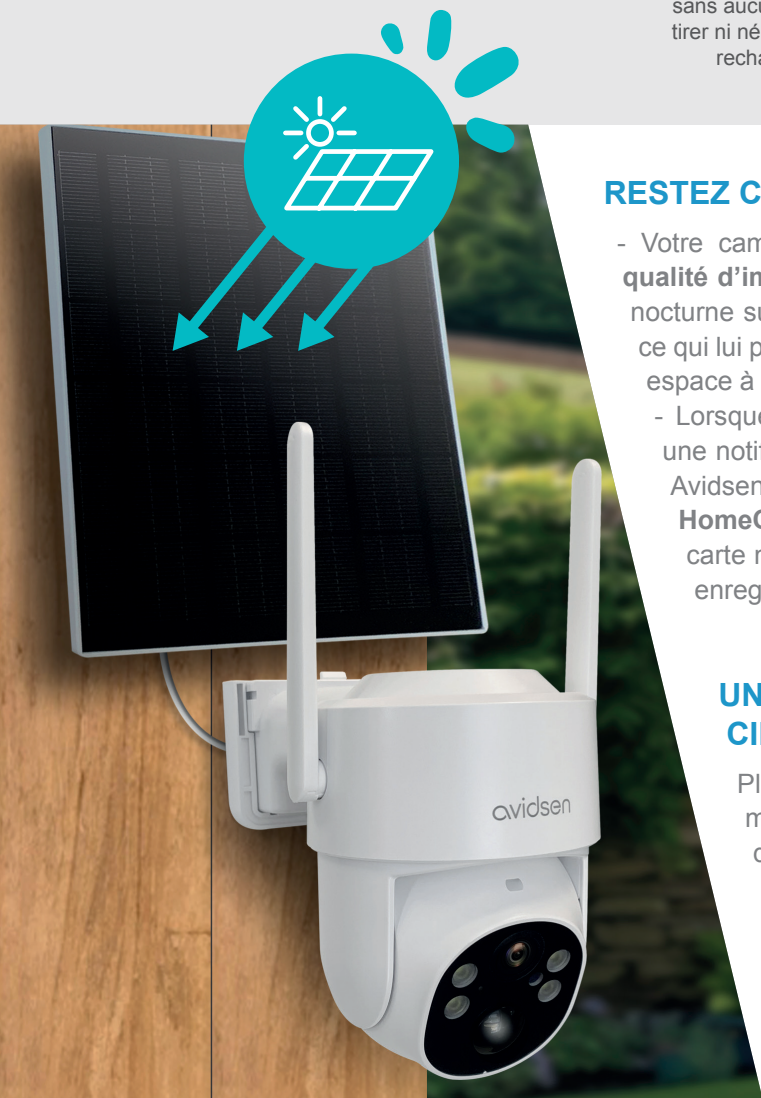

## HomeCam o-4G CAMÉRA EXTÉRIEURE MOTORISÉE CONNECTÉE SOLAIRE 4G

Une surveillance continue en tout lieu

Ref.127162

Carte SIM incluse  
et préchargée  
avec 300Mo  
de data

RÉSOLUTION

SANS FIL

FONCTIONNE  
À L'ÉNERGIE  
SOLAIRE

### UNE CAMÉRA AUTONOME

Gardez un œil sur votre extérieur avec la caméra solaire 4G **HomeCam o-4G** d'Avidsen. Adaptée à un extérieur qui ne peut recevoir de connexion Wifi ni de câble électrique, la caméra de surveillance motorisée solaire 4G utilise le réseau mobile 4G pour transmettre en temps réel des images et vidéos à distance. Elle utilise également le panneau solaire déporté pour une alimentation en toute autonomie. La carte SIM est fournie avec la caméra et 300Mo de data rechargeable pour vous permettre de contrôler 7 jours / 7 24h/24 l'espace à surveiller via l'application **Avidsen Home**. Retrouvez toutes les fonctionnalités d'une caméra classique avec une réelle autonomie !

**2,5K 3MP**  
La très haute définition à votre portée.

**Carte SIM incluse**  
et préchargée avec **300Mo** de data rechargeable.

**Sans fil et solaire**  
La caméra est fournie avec sa batterie et un panneau solaire vous permettant une installation sans aucun câble à tirer ni nécessité de recharger.

## RESTEZ CONNECTÉ LORSQUE VOUS ÊTES ABSENT

- Votre caméra **HomeCam o-4G** d'extérieur motorisée dispose d'une **qualité d'image de 2,5K 3MP**, d'angles de rotation élargie, d'une vision nocturne sur 10 mètres et d'un son bidirectionnel (micro + haut-parleur) ce qui lui permet d'avoir une amplitude importante et qualitative sur votre espace à surveiller.
- Lorsque la caméra détecte un mouvement imprévu, vous recevez une notification instantanément sur votre smartphone via l'application Avidsen Home. En parallèle, avec sa fonction d'autotracking, la **HomeCam o-4G** suit le sujet responsable de l'alerte. En ajoutant une carte micro SD (en option), vous aurez la vidéo complète de l'alerte enregistrée sur l'application.