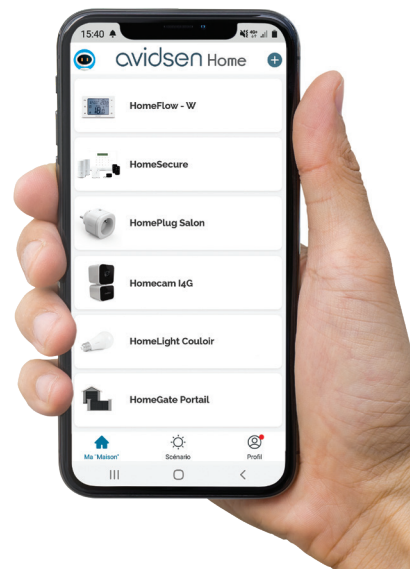

RESPIREZ : AVIDSENHOME S'OCCUPE DE TOUT

- La caméra **HomeCam o-4G** fait partie intégrante de la gamme AvidsenHome, ce qui vous permet de mettre en place des scénarios de vie qui vous éviteront d'avoir à vous préoccuper de vos produits.
- Si vous disposez d'ampoules Avidsen HomeLight ou de modules de contrôle de volets AvidsenHome, simulez automatiquement une présence au lever du jour ou à la tombée de la nuit en votre absence.
- Si vous disposez d'une alarme ou d'un thermostat AvidsenHome, demandez facilement à la caméra **HomeCam o-4G** d'activer la détection de mouvement ou le mode privé en fonction de votre présence. Puis n'y pensez plus, vous n'en aurez plus besoin !