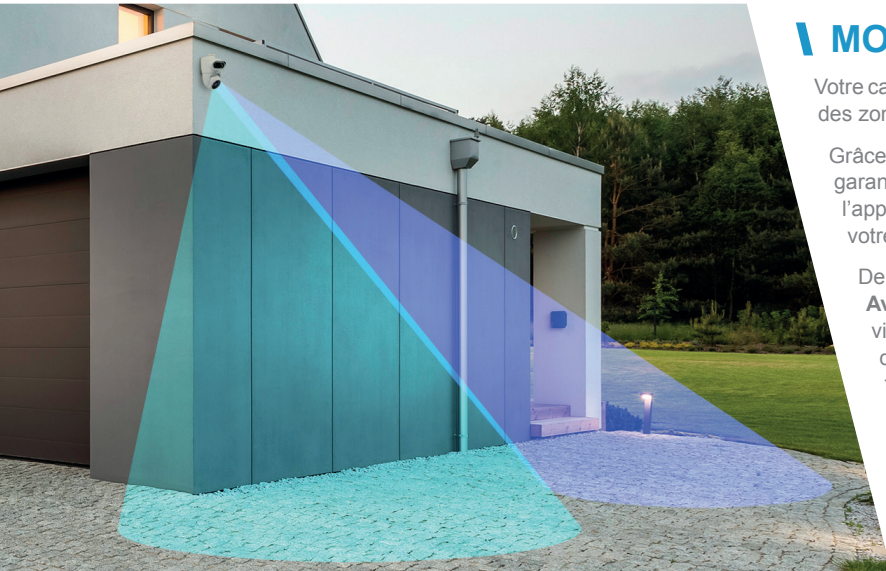

UNE EXCELLENTE VISION EN TOUTES CIRCONSTANCES

Grâce à une vision 2K ultra-haute définition, la vision de nuit et une certification IP44 contre les intempéries et la pluie, **HomeCam DUAL PTZ** vous permet de bénéficier d'une image nette et fluide en toutes circonstances. Ainsi, vous surveillez facilement l'extérieur de votre domicile sur votre smartphone.

MODE PATROUILLE 360°

Votre caméra **HomeCam DUAL PTZ** vous permet de visualiser par séquences des zones de vos extérieurs.

Grâce à sa partie motorisée, la caméra balaye plusieurs zones afin de garantir une sécurité maximale. Ces zones peuvent être définies via l'application pour un contrôle maximal et une sécurisation optimale de votre domicile.

De plus, la caméra fait partie intégrante de la gamme maison connectée **AvidsenHome**, ce qui vous permet de mettre en place des scénarios de vie qui vous éviteront d'avoir à vous préoccuper de vos produits. Si vous disposez d'une alarme ou d'un thermostat AvidsenHome, demandez facilement à la caméra d'activer la détection de mouvement ou le mode privé en fonction de votre présence. Puis n'y pensez plus, vous n'en aurez plus besoin !