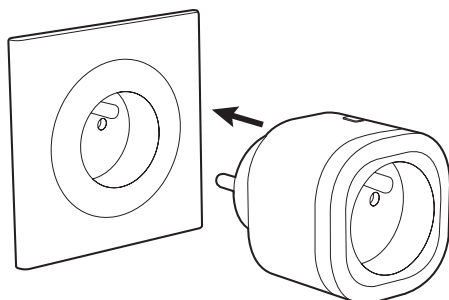

1.2 Téléchargez l'application Avidsen Home et activez le WIFI sur votre smartphone ou votre tablette