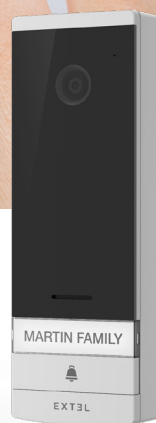

EXT3L

VIDEOPORTERO DE 7"
CONECTADO AL TELÉFONO INTELIGENTE

REF. 720324

Connect 2

POSIBILIDAD DE ACCESO
MEDIANTE CÓDIGO QR

CONTROL DE CERRA-
DERO Y CANCELA

VISIÓN NOCTURNA

X 100
MEMORIA PARA IMÁGENES

CONECTADO

HOTLINE

GARANTIE

ELIJA EL MODO DE CONTROL DE SUS ACCESOS

Conectado mediante 2 cables a la placa externa, este videoportero se convertirá en un auténtico accesorio imprescindible en su día a día. Gracias a su teléfono inteligente, controle la apertura de una portilla o de una puerta motorizada o visualice a sus visitantes a distancia. También podrá controlar sus accesos con el monitor o generando un código QR válido durante un tiempo determinado, que podrá transmitir a sus invitados para facilitar su acceso.

3 MANERAS DE ACCEDER A SU DOMICILIO

- Con las teclas táctiles de su monitor
- A través de la aplicación de su teléfono inteligente
- Con un código QR para el que podrá definir un periodo de validez

TODAVÍA + FUNCIONES