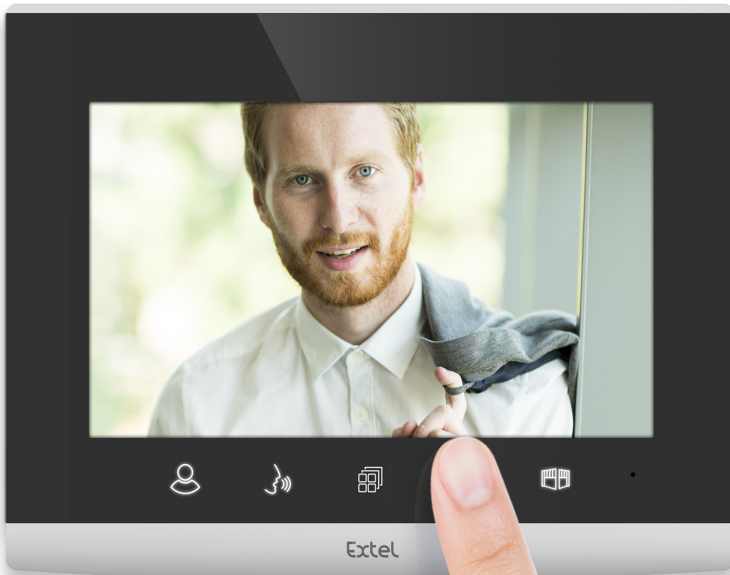

EXT3L

VIDEOPORTERO DE 7"
CONECTADO AL TELÉFONO INTELIGENTE

REF. 720324

Connect 2

POSIBILIDAD DE ACCESO
MEDIANTE CÓDIGO QR

CONTROL DE CERRA-
DERO Y CANCELA

VISIÓN NOCTURNA

X 100
MEMORIA PARA IMÁGENES

CONECTADO

HOTLINE

GARANTIE

ELIJA EL MODO DE CONTROL DE SUS ACCESOS

Conectado mediante 2 cables a la placa externa, este videoportero se convertirá en un auténtico accesorio imprescindible en su día a día. Gracias a su teléfono inteligente, controle la apertura de una portilla o de una puerta motorizada o visualice a sus visitantes a distancia. También podrá controlar sus accesos con el monitor o generando un código QR válido durante un tiempo determinado, que podrá transmitir a sus invitados para facilitar su acceso.

VENTAJAS DEL PRODUCTO

UN VIDEOPORTERO PARA SIMPLIFICAR SU DÍA A DÍA

- Instalación sencilla y rápida con 2 cables entre la placa externa y el monitor
- Reciba y abra a sus visitantes desde su domicilio y desde cualquier sitio con su teléfono inteligente
- Doble control de cerradura Y cancela