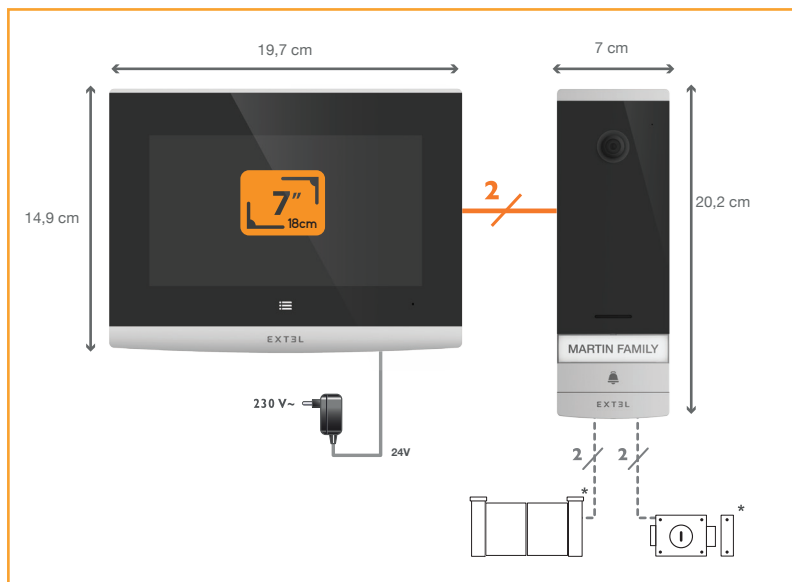

CONECTADO

HOTLINE

GARANTIE

ELIJA EL MODO DE CONTROL DE SUS ACCESOS

Conectado mediante 2 cables a la placa externa, este videoportero se convertirá en un auténtico accesorio imprescindible en su día a día. Gracias a su teléfono inteligente, controle la apertura de una portilla o de una puerta motorizada o visualice a sus visitantes a distancia. También podrá controlar sus accesos con el monitor o generando un código QR válido durante un tiempo determinado, que podrá transmitir a sus invitados para facilitar su acceso.

ESQUEMA DE CABLEADO

CARACTERÍSTICAS TÉCNICAS

| | |
|-------------------------------|---|
| Cableado | 2 cables |
| Distancia máx. | Placa externa/cámara - pantalla: 100m |
| Orden | Cerradura y cancela |
| Tímbr | 6 tímbr Nivel sonoro: 85 dB |
| Características de pantalla | Diagonal: 7" (18 cm) Resolución: 800 x 480 px Memoria de fotos: 100 máx. Fijación: en la pared |
| Características Placa externa | Sensor: CMOS en color 650 TVL Ángulo de visión: h70° / v55° Visión nocturna: ledes IR invisibles Botón de llamada luminoso: si Portaetiquetas luminoso: si Control de cerradero: 12 V / 11A máx. Control de cancela: poder de corte de 12 V/2 A máx. Fijación: en saliente |

| | |
|-------------------------------|--|
| Ajustes | Luminosidad + contraste + volumen de tímbr + color |
| Acabado | Pantalla: plástico gris y negro Placa externa: aluminio negro y gris |
| Características eléctricas | 15V CC / 15A / 22,5W |
| Temperatura de funcionamiento | -20 °C / +50 °C |
| Uso | Monitor: interior placa externa: exterior (IP44) |
| Características Producto solo | Dimensiones del monitor: 14,9 cm (alto) x 19,7 cm (ancho) x 1,8 cm (prof.) Dimensiones de la placa externa: 20,2 cm (alto) x 7 cm (ancho) x 2,8 cm (prof.) Peso: 10 kg |
| Características del kit | Dimensiones: 21 cm (alto) x 315 cm (ancho) x 9,0 cm (prof.) Peso: 1,35 kg |
| Norma y certificación | CE, RoHS, REACH |