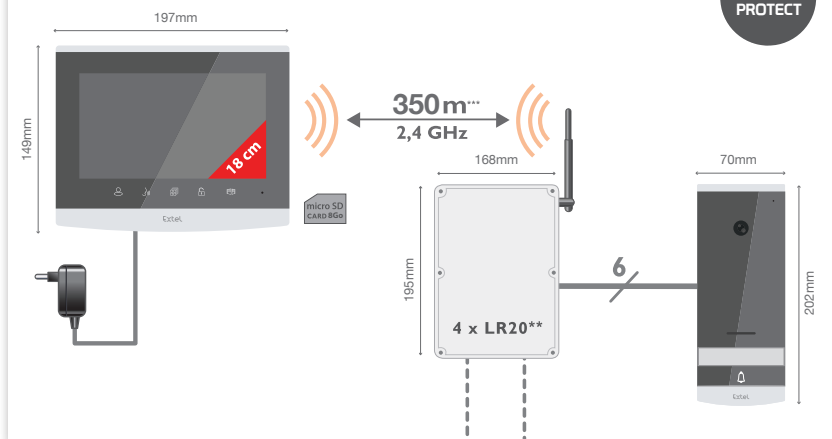

Contenido del kit

*: Opción
**: No suministradas
***: En campo abierto

Descubra nuestros productos Xtel en:

www.avidsen.com

Síganos en

720313

3 345117 203133