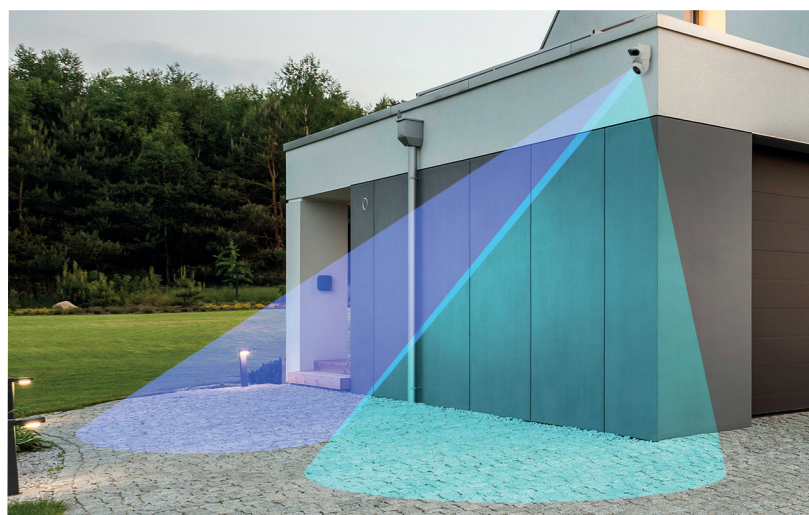

MODO PATRULLAJE 360°

La cámara **HomeCam DUAL 2 3MP** le permite visualizar el exterior de su domicilio en secuencias.

Gracias a su parte motorizada, la cámara explora varias zonas para garantizar una mayor seguridad. Estas zonas pueden definirse a través de la aplicación para un control máximo y una seguridad óptima de su domicilio.

Además, la cámara forma parte integrante de la gama Casa Conectada **Avidsen Home**, lo que le permitirá implementar escenas para el día a día y no tener que preocuparse por sus productos. Si dispone de una alarma o de un termostato **Avidsen Home**, le puede pedir fácilmente a la cámara que active la detección de movimiento o el modo privado en función de si usted está o no presente. Después olvídese, ¡ya tendrá todo lo que necesita!