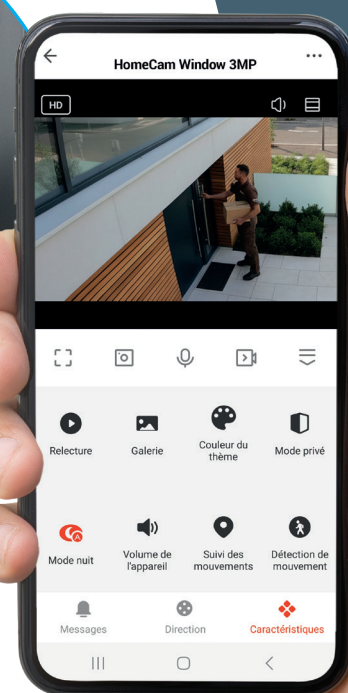

## HomeCam Window 3 MP CÁMARA WIFI IP 2K 3 MP

¡La cámara de interiores que vigila... el exterior!

Ref. 127170

¡Se pega al  
cristal!

RESOLUCIÓN

DETECCIÓN DE  
MOVIMIENTO

SIRENA  
INTEGRADA

VISIÓN  
NOCTURNA

### VIGILE DISCRETAMENTE EL EXTERIOR

Vigile el exterior desde su domicilio con la cámara conectada **HomeCam Window 3 MP** de Avidsen. Diseñada para colocarse en una ventana en el interior de su vivienda con el objetivo orientado hacia el exterior, la **HomeCam Window 3 MP** le permite vigilar el jardín o balcón sin las posibles dificultades de una cámara exterior. Es fácil de instalar, con su tira de cierre por contacto autoadhesiva para colocar en la ventana, y es discreta. Está conectada a la aplicación **Avidsen Home**, para que pueda vigilar el exterior siempre que lo necesite.

**Resolución 2K**  
Calidad de imagen de ultra alta definición.

**Detección de movimiento**  
La detección de movimiento le permite recibir un aviso con notificación push en caso de intrusión.

**Visión nocturna**  
La cámara dispone de una visión nocturna en color para una vigilancia nocturna eficaz.

## LAS VENTAJAS DEL PRODUCTO

- La cámara dispone de una imagen de **ultra alta definición de 2K** y sonido bidireccional.
- Cuando la cámara está vigilando, si detecta un movimiento, usted recibe una notificación en la aplicación **Avidsen Home**.
- Se puede grabar un vídeo en una tarjeta micro-SD (no incluida), que luego podrá consultar a distancia.
- También desde Avidsen Home, elija la zona de detección y la zona en la que no quiere recibir alertas cuando haya un movimiento: dibuje la zona de detección deseada para recibir una alerta ante cualquier movimiento inesperado en esa zona.
- También puede activar la alarma para conseguir un efecto disuasorio.
- La sirena integrada proporciona una señal discreta de alerta.