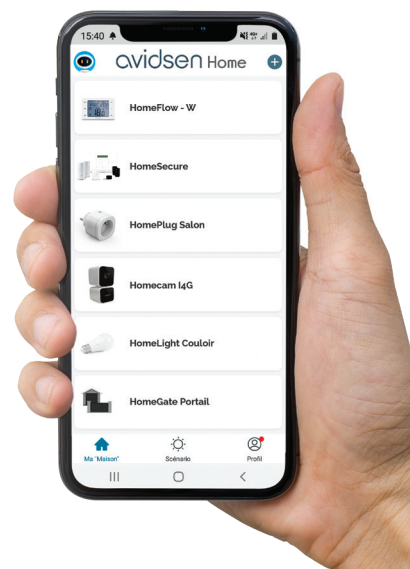

## UNA CÁMARA AUTÓNOMA EN CUALQUIER CIRCUNSTANCIA

¡No necesita wifi para ver el exterior en todo momento! Con la tarjeta 4G incluida y cargada con 300 Mb de datos, la cámara **HomeCamo-4G** se conecta automáticamente a la red de mejor rendimiento de su ubicación. Una vez agotados los datos precargados, puede recargarlos fácilmente en el sitio Eiotclub. También puede utilizar tarjetas SIM de la mayoría de operadores franceses y extranjeros.

## POR QUÉ ELEGIR UNA CÁMARA 4G

¿Una zona exterior alejada, el jardín de una segunda residencia? Para aquellos lugares que no disponen de un módem de internet, supere el reto de vigilarlos con esta cámara **HomeCam o-4G**. Conectada a la red 4G mediante su tarjeta SIM, dispondrá de la conexión que necesita para comprobar lo que ocurre en estos lugares periféricos sin wifi, en tiempo real o en diferido (añadiendo una tarjeta SD opcional). Esta cámara autónoma le dará tranquilidad en todo momento, en cualquier sitio.

## RESPIRE TRANQUILO: AVIDSENHOME SE ENCARGA DE TODO

- La cámara **HomeCam o-4G** forma parte integrante de la gama AvidsenHome, lo que le permitirá implementar escenas para el día a día y no tener que preocuparse por sus productos.
- Si dispone de bombillas Avidsen HomeLight o de módulos de control de persianas AvidsenHome, podrá simular automáticamente que usted está en casa al amanecer o al anochecer aunque en realidad no esté.
- Si dispone de una alarma o de un termostato AvidsenHome, le puede pedir fácilmente a la cámara **HomeCam o-4G** que active la detección de movimiento o el modo privado en función de si usted está o no presente. Después olvídese, ¡ya tendrá todo lo que necesita!