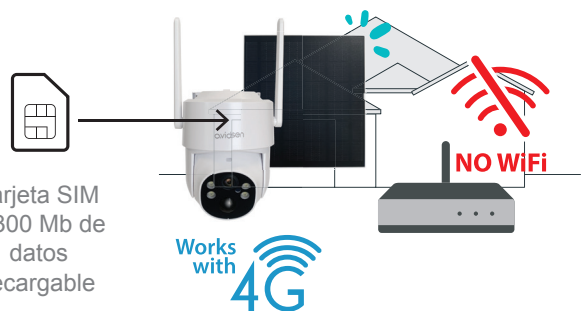

POR QUÉ ELEGIR UNA CÁMARA 4G

¿Una zona exterior alejada, el jardín de una segunda residencia? Para aquellos lugares que no disponen de un módem de internet, supere el reto de vigilarlos con esta cámara **HomeCam o-4G**. Conectada a la red 4G mediante su tarjeta SIM, dispondrá de la conexión que necesita para comprobar lo que ocurre en estos lugares periféricos sin wifi, en tiempo real o en diferido (añadiendo una tarjeta SD opcional). Esta cámara autónoma le dará tranquilidad en todo momento, en cualquier sitio.