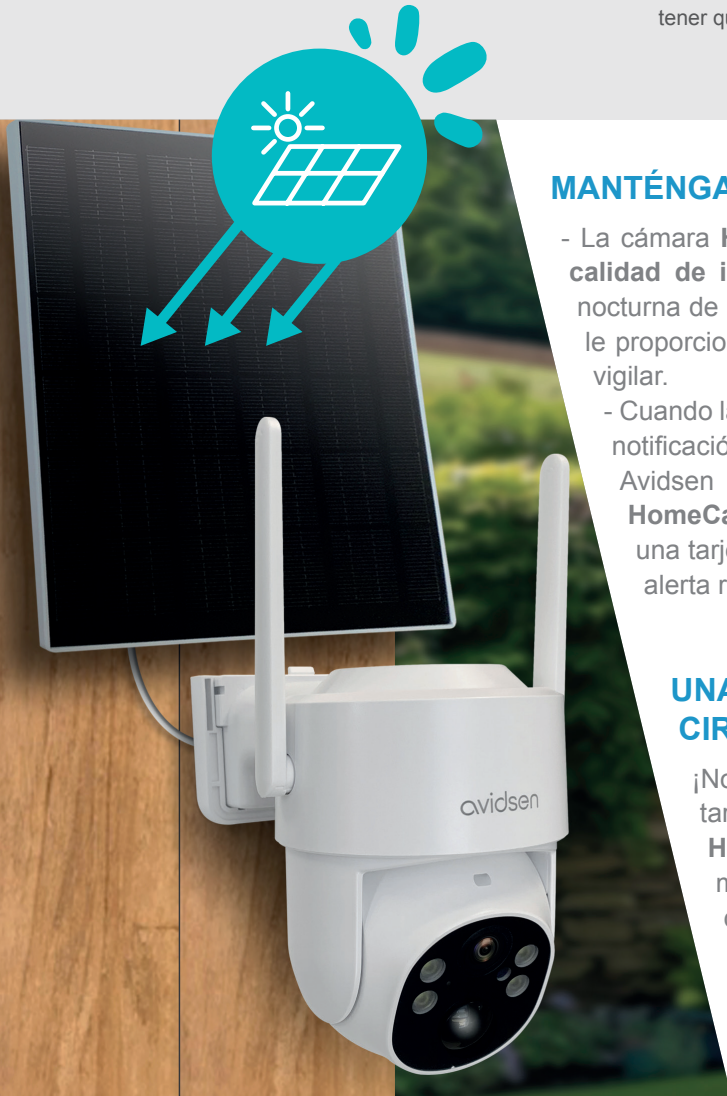

# CÁMARA EXTERIOR MOTORIZADA CONECTADA SOLAR 4G

Vigilancia continua en cualquier lugar

Ref. 127162

Tarjeta SIM incluida  
y precargada  
con 300 Mb  
de datos

RESOLUCIÓN

INALÁMBRICA

FUNCIONA CON  
ENERGÍA SOLAR

## CÁMARA AUTÓNOMA

Vigile el exterior con la cámara solar 4G **HomeCam o-4G** de Avidsen. Adecuada para un uso exterior donde no haya conexión wifi ni cable eléctrico, la cámara de vigilancia motorizada solar 4G utiliza la red móvil 4G para transmitir imágenes y vídeos a distancia en tiempo real. También utiliza un panel solar separado, para contar con un suministro de energía completamente autónomo. La cámara incluye una tarjeta SIM y 300 Mb de datos recargable, para que pueda vigilar una zona las 24 horas del día, los 7 días de la semana, mediante la aplicación **Avidsen Home**. ¡Disfrute de todas las funciones de una cámara convencional con una autonomía de verdad!

**2,5K 3 MP**  
La muy alta definición a su alcance.

**Tarjeta SIM incluida** y precargada con **300 Mb** de datos recargable.

**Inalámbrica y con energía solar**  
La cámara se entrega con su batería y un panel solar que le permitirá una instalación sin cables y no tener que cargarla.

## MANTÉNGASE CONECTADO CUANDO ESTÉ FUERA

- La cámara **HomeCam o-4G** para exteriores motorizada dispone de una **calidad de imagen de 2,5K 3 MP**, amplios ángulos de rotación, visión nocturna de 10 metros y sonido bidireccional (micrófono + altavoz), lo que le proporciona una visión amplia y de alta calidad de la zona que desee vigilar.
- Cuando la cámara detecta un movimiento inesperado, usted recibe una notificación instantánea en su teléfono inteligente a través de la aplicación Avidsen Home. Al mismo tiempo, con su función de autotracking, la **HomeCam o-4G** sigue al sujeto que haya activado la alerta. Si añade una tarjeta micro-SD (opcional), podrá grabar el vídeo completo de la alerta registrada en la aplicación.