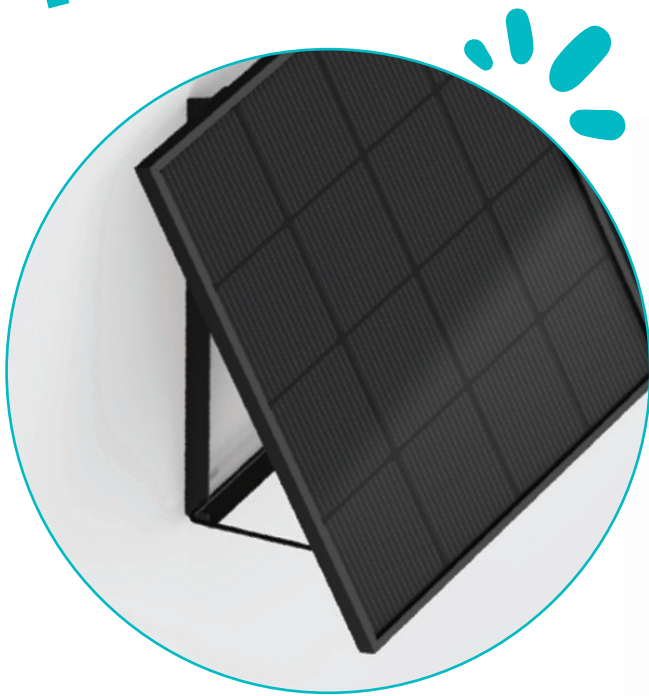

avidsen

SUPPORT
CALL

Soria

KIT DE FIJACIÓN A LA PARED PARA ESTACIÓN SOLAR

Compatible con la estación solar Soria Avidsen 400 w

Ref. 127121

INSTALACIÓN

Fije su estación solar **Soria** Avidsen a su fachada con este kit de fijación a la pared. Consulte los detalles de instalación en el manual.

Nota: si su instalación supera los 1,80 m de altura, deberá consultarlo en su ayuntamiento.

CONTENIDO DEL KIT

- 4 piezas para soporte superior
- 4 piezas para soporte inferior
- 4 abrazaderas de plástico