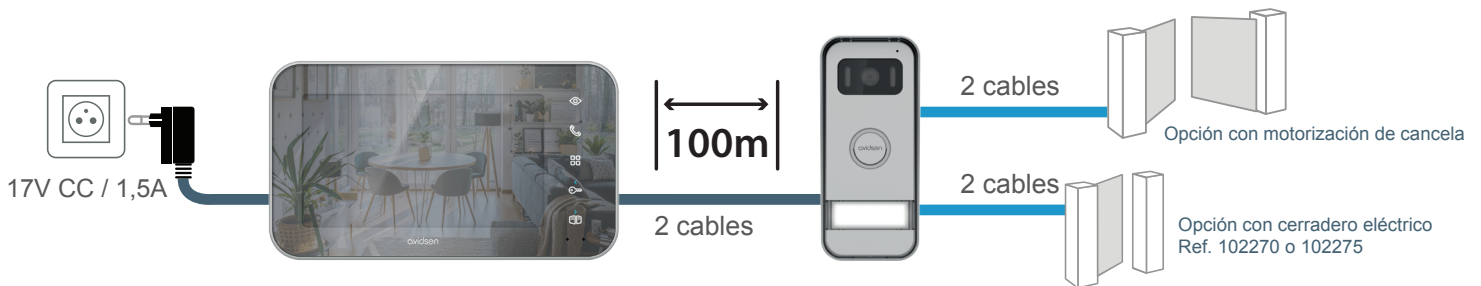

ESQUEMA DE CABLEADO

¿Necesita ayuda?

Avidssy

responde sus preguntas en el sitio
www.avidssen.com

3345111122911