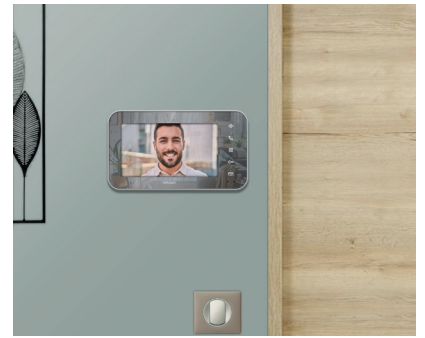

Eco Friendly

RECIBA CÓMODAMENTE A SUS INVITADOS

Videoportero con pantalla de 7" y placa externa de aluminio cepillado, **Maya** se ha diseñado para respetar al máximo el medio ambiente y para durar a lo largo del tiempo. Fabricado en gran medida con materiales reciclados. Con todas las funciones de un videoportero gracias a su doble control de cerradura eléctrica y cancela, así como su visión nocturna. Al cubrir hasta una distancia de 100 m entre su vivienda y su cancela, el videoportero **Maya** es compatible con cualquier vivienda. Su refinado diseño "efecto espejo" aporta un toque de elegancia a cualquier espacio.

Su pantalla está fabricada con un 70% de plásticos reciclados y su placa externa con un 100% de aluminio reciclado.

RECYCLED PLASTIC
70%

RECYCLED ALUMINIUM
100%

CARACTERÍSTICAS TÉCNICAS

Cableado	2 cables
Distancia máx.	100m
Orden	Cerradura Y cancela
Timbre	6 melodías Nivel sonoro: 85 dB
Características de pantalla	Diagonal: 7" (18 cm) Resolución: 800 x 480 px Fijación: en la pared
Características de placa externa	Sensor: C-MOS color 600TVL Ángulo de visión: 100° Visión nocturna: ledes IR invisibles Botón de llamada luminoso: Sí Portaetiquetas luminoso: Sí Control de cerradero: 12 V / 1,1A máx. Control de cancela: poder de corte de 12 V/2 A máx. Fijación: en saliente
Ajustes	Luminosidad, contraste y volumen de timbre
Acabado	Monitor: 70% de plásticos reciclados Placa externa: aluminio reciclado en un 100%
Características eléctricas	17V CC / 1,5A
Conexión eléctrica	Alimentación enchufable
Temperatura de funcionamiento	-20°C / +60°C
Uso	Monitor: interior Placa externa: exterior IP44
Características del producto solo	Dimensiones del monitor: 124 (alto) x 218 (ancho) x 19 (prof.) mm Dimensiones de la placa externa: 156 (alto) x 70 (ancho) x 39 (prof.) mm