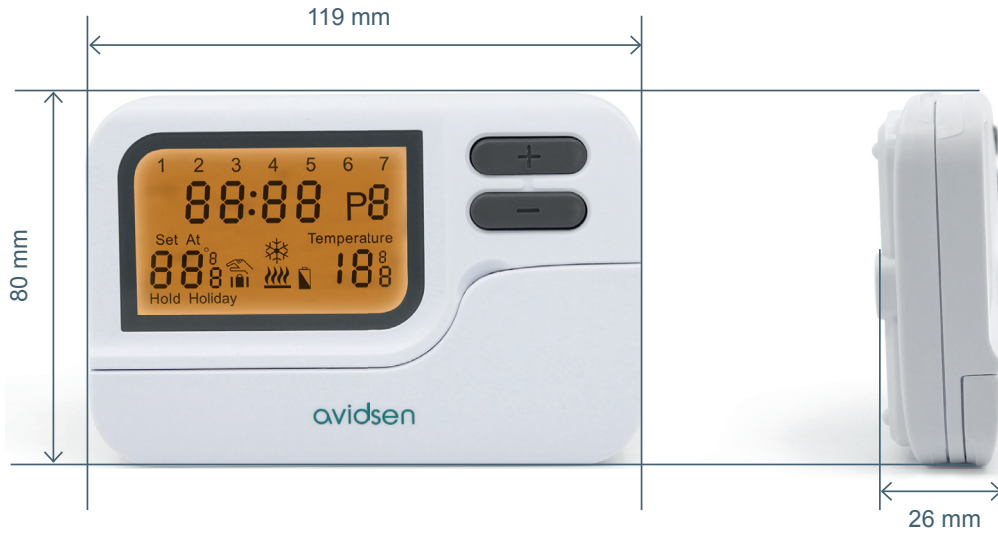

\\ CARACTERÍSTICAS TÉCNICAS

Tipo de programación	Semanal (6 periodos de funcionamiento al día)
Modo	Ahorro de energía/antiheladas ausencia (horas y/o días)
Alimentación	CC 3 V, 2 pilas AAA de 1,5 V (no incluidas)
Indicador de batería baja	Sí
Intervalo de temperatura ajustable	5 °C - 35 °C (por intervalos de 0,5 °C) 7 °C (función ANTIHELADAS)
Intervalo de temperatura indicado	0 °C - 40 °C (por intervalos de 0,1 °C)
Dimensiones	119 x 80 x 26 mm
Tensión y corriente de contacto máx.	230 VCA, 6 (2) A
Precisión	+/- 1 °C