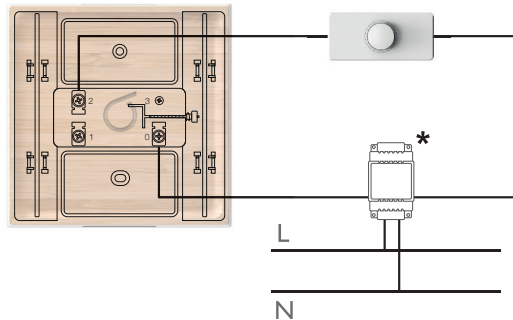

Gracias a un botón de llamada, que se coloca en el exterior de la vivienda, su visitante accionará un timbre que le avisará de su presencia.

Instalación sencilla:

Conexión 2 cables

Made with...

BAMBOO
& RECYCLED
PLASTIC

50 %
plástico reciclado

Cableado:

*(no incluido)

CARACTERÍSTICAS TÉCNICAS

Timbre	1 tono
Características eléctricas	8 - 12 VCA
MP3	No
Destello	No
Ajuste del volumen	No
Fijación	Timbre para fijar mediante tornillo - Botón para fijar mediante tornillo.
Colores y materiales	Timbre: Plástico gris 50 % reciclado y parte delantera 100 % bambú Botón: Plástico 50 % reciclado
Temperatura de funcionamiento	-40 °C / +60 °C
Características del producto solo	Dimensiones del timbre: 117x117x51mm (alto x ancho x prof.) Dimensiones del botón: 54x24x22mm (alto x ancho x prof.)
Norma y certificación	CE (LVD, EMC, RED), RoHS
Índice de protección	IP44

CONTENIDO DEL KIT

- 1 timbre, para conectar a una fuente de alimentación de 8 - 12 V CA
- 1 botón de llamada por cable