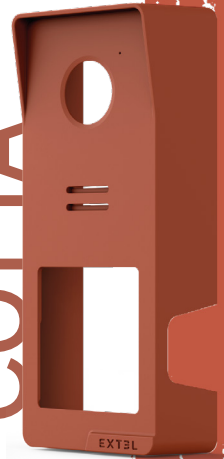

## Gehäuseschalen für Türsprechanlage Wave 3 - Extel

GRAPHIT

TERRA  
COTTA

TITAN-  
GRAU

### GESTALTEN SIE DIE FASSADE IHRES HAUSES INDIVIDUELL

dank der Gehäuseschalen aus recyceltem Plastik, die mit dem Extel Wave 3 Videotelefon (Art.-Nr. 720337 nicht im Lieferumfang enthalten) kompatibel sind, und schaffen Sie eine echte Harmonie vor Ihrem Haus.

## ÄNDERN SIE IHREN STIL IM HANDUMDREHEN!

Die Gehäuseschale der straßenseitigen Türsprechanlage des Wave 3 lässt sich im Handumdrehen befestigen: Sie müssen sie nur einclippen und die mitgelieferte Schraube eindrehen, damit sie sicher hält. Wechseln Sie die Gehäuseschale Ihrer straßenseitigen Türsprechanlage nach Lust und Laune oder bei Renovierungsarbeiten ohne besondere Installation.